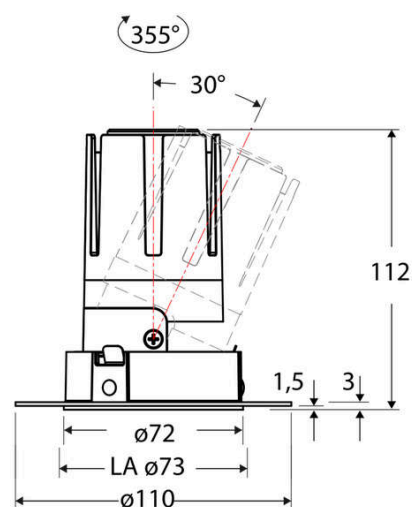

Technische Spezifikation (ETIM Klassenschlüssel: EC001744)

Schutzart (IP)	IP20	Farbtemperatur [K] – werkseitig	3000
Eingangsspannung [V]	220 - 240	Farbtemperatur – Stufen [K]	3000
Spannungsart	AC	Mit Leuchtmittel	ja
Eingangsspannung 2 [V]	180 - 250	Austausch-/Entnahmemöglichkeit (Lichtquelle)	Austausch durch eine Fachkraft (am Einsatzort)
Spannungsart 2	DC	Leuchtmittel	LED austauschbar
Frequenz	50/60 Hz	Farbwiedergabeindex CRI (Bereich)	90-100
Schutzklasse	II	Blendbegrenzung (UGR)	19
Nennstrom [mA] – (min./max.)	350 - 350	Bildschirmarbeitsplatztauglich nach EN 12464-1	ja
Form	rund	Farbkonsistenz (McAdam-Ellipse)	SDCM2
Montageart	Unterputz	Lichtausbeute [lm/W] (max.)	117
Montagerichtung	vertikal	Konstant-Lichtstrom-Regelung	nein
Befestigungsart	Befestigung mit Schraube	Lichtaustritt	direkt
Befestigungsmöglichkeit	integriert	Lichtstärke [cd] (Berechnung)	2137
Anzahl der Befestigungslöcher	8	Lichtverteiler	Reflektor
Anzahl der Befestigungspunkte	8	Lichtverteilung	asymmetrisch
Außendurchmesser [mm]	72	Lichtfarbe	weiß
Höhe/Tiefe [mm]	112	Reflektor	matt
Einbaudurchmesser [mm] – (min./max.)	73 - 73	Reflektorfarbe	chrom matt
Einbauhöhe/-tiefe [mm] – (min./max.)	115 - 115	Ausstrahlungswinkel einstellbar	nein
Max. Systemleistung [W]	13	Ausstrahlungswinkel	55
Systemleistung einstellbar	nein	Ausstrahlungswinkel (Bereich)	breitstrahlend 41-80°
Systemleistung – Stufen [W]	13	Fassung	ohne
Lichtstrom einstellbar	nein	Werkstoff des Gehäuses	Aluminium
Bemessungslichtstrom [lm]	1517	Gehäusefarbe	weiß
Lichtstrom (min./max.)	1517 - 1517	RAL-Nummer (ähnlich)	9003
Lichtstrom [lm] – werkseitig	1517	Oberflächenschutz	pulverbeschichtet
Lichtstrom – Stufen (lm)	1517	Oberfläche gebürstet	nein
Farbtemperatur einstellbar	nein	Verstellbarkeit	drehbar und schwenkbar
Farbtemperatur (min./max.)	3000 - 3000	Schwenkbereich horizontal (Schwenkwinkel)	30