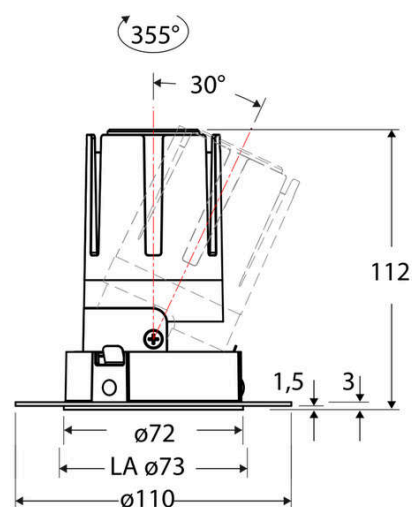

### Technische Spezifikation (ETIM Klassenschlüssel: EC001744)

Schutzart (IP)	IP20	Farbtemperatur [K] – werkseitig	3000
Eingangsspannung [V]	220 - 240	Farbtemperatur – Stufen [K]	3000
Spannungsart	AC	Mit Leuchtmittel	ja
Eingangsspannung 2 [V]	180 - 250	Austausch-/Entnahmemöglichkeit (Lichtquelle)	Austausch durch eine Fachkraft (am Einsatzort)
Spannungsart 2	DC	Leuchtmittel	LED austauschbar
Frequenz	50/60 Hz	Farbwiedergabeindex CRI (Bereich)	90-100
Schutzklasse	II	Blendbegrenzung (UGR)	19
Nennstrom [mA] – (min./max.)	350 - 350	Bildschirmarbeitsplatztauglich nach EN 12464-1	ja
Form	rund	Farbkonsistenz (McAdam-Ellipse)	SDCM2
Montageart	Unterputz	Lichtausbeute [lm/W] (max.)	117
Montagerichtung	vertikal	Konstant-Lichtstrom-Regelung	nein
Befestigungsart	Befestigung mit Schraube	Lichtaustritt	direkt
Befestigungsmöglichkeit	integriert	Lichtstärke [cd] (Berechnung)	28221
Anzahl der Befestigungslöcher	8	Lichtverteiler	Reflektor
Anzahl der Befestigungspunkte	8	Lichtverteilung	asymmetrisch
Außendurchmesser [mm]	72	Lichtfarbe	weiß
Höhe/Tiefe [mm]	112	Reflektor	matt
Einbaudurchmesser [mm] – (min./max.)	73 - 73	Reflektorfarbe	chrom matt
Einbauhöhe/-tiefe [mm] – (min./max.)	115 - 115	Ausstrahlungswinkel einstellbar	nein
Max. Systemleistung [W]	13	Ausstrahlungswinkel	15
Systemleistung einstellbar	nein	Ausstrahlungswinkel (Bereich)	engstrahlend 11-20°
Systemleistung – Stufen [W]	13	Fassung	ohne
Lichtstrom einstellbar	nein	Werkstoff des Gehäuses	Aluminium
Bemessungslichtstrom [lm]	1517	Gehäusefarbe	weiß
Lichtstrom (min./max.)	1517 - 1517	RAL-Nummer (ähnlich)	9003
Lichtstrom [lm] – werkseitig	1517	Oberflächenschutz	pulverbeschichtet
Lichtstrom – Stufen (lm)	1517	Oberfläche gebürstet	nein
Farbtemperatur einstellbar	nein	Verstellbarkeit	drehbar und schwenkbar
Farbtemperatur (min./max.)	3000 - 3000	Schwenkbereich horizontal (Schwenkwinkel)	30