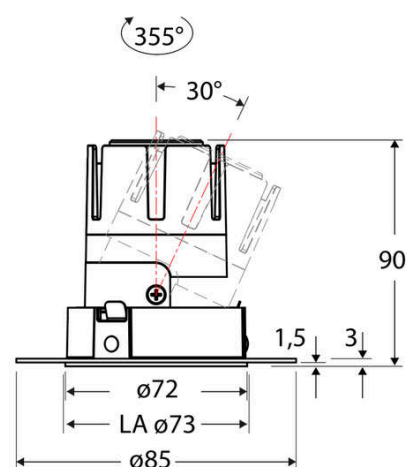

Technische Spezifikation (ETIM Klassenschlüssel: EC001744)

Schutzart (IP)	IP20	Farbtemperatur [K] – werkseitig	4000
Eingangsspannung [V]	220 - 240	Farbtemperatur – Stufen [K]	4000
Spannungsart	AC	Mit Leuchtmittel	ja
Eingangsspannung 2 [V]	180 - 250	Austausch-/Entnahmemöglichkeit (Lichtquelle)	Austausch durch eine Fachkraft (am Einsatzort)
Spannungsart 2	DC	Leuchtmittel	LED austauschbar
Frequenz	50/60 Hz	Farbwiedergabeindex CRI (Bereich)	90-100
Schutzklasse	II	Blendbegrenzung (UGR)	19
Nennstrom [mA] – (min./max.)	180 - 180	Bildschirmarbeitsplatztauglich nach EN 12464-1	ja
Form	rund	Farbkonsistenz (McAdam-Ellipse)	SDCM2
Montageart	Unterputz	Lichtausbeute [lm/W] (max.)	123
Montagerichtung	vertikal	Konstant-Lichtstrom-Regelung	nein
Befestigungsart	Befestigung mit Schraube	Lichtaustritt	direkt
Befestigungsmöglichkeit	integriert	Lichtstärke [cd] (Berechnung)	13674
Anzahl der Befestigungslöcher	8	Lichtverteiler	Reflektor
Anzahl der Befestigungspunkte	8	Lichtverteilung	asymmetrisch
Außendurchmesser [mm]	72	Lichtfarbe	weiß
Höhe/Tiefe [mm]	90	Reflektor	matt
Einbaudurchmesser [mm] – (min./max.)	73 - 73	Reflektorfarbe	chrom matt
Einbauhöhe/-tiefe [mm] – (min./max.)	92 - 92	Ausstrahlungswinkel einstellbar	nein
Max. Systemleistung [W]	6	Ausstrahlungswinkel	15
Systemleistung einstellbar	nein	Ausstrahlungswinkel (Bereich)	engstrahlend 11-20°
Systemleistung – Stufen [W]	6	Fassung	ohne
Lichtstrom einstellbar	nein	Werkstoff des Gehäuses	Aluminium
Bemessungslichtstrom [lm]	735	Gehäusefarbe	weiß
Lichtstrom (min./max.)	735 - 735	RAL-Nummer (ähnlich)	9003
Lichtstrom [lm] – werkseitig	735	Oberflächenschutz	pulverbeschichtet
Lichtstrom – Stufen (lm)	735	Oberfläche gebürstet	nein
Farbtemperatur einstellbar	nein	Verstellbarkeit	drehbar und schwenkbar
Farbtemperatur (min./max.)	4000 - 4000	Schwenkbereich horizontal (Schwenkwinkel)	30