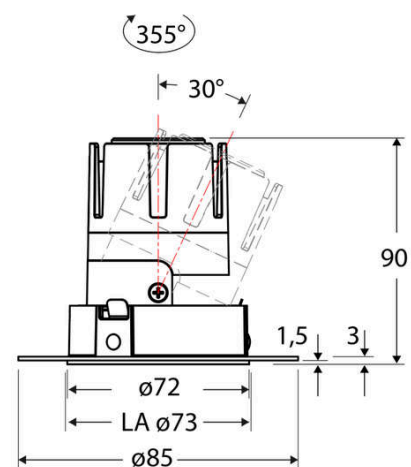

Technische Spezifikation (ETIM Klassenschlüssel: EC001744)

Schutzart (IP)	IP20	Farbtemperatur [K] – werkseitig	3000
Eingangsspannung [V]	220 - 240	Farbtemperatur – Stufen [K]	3000
Spannungsart	AC	Mit Leuchtmittel	ja
Eingangsspannung 2 [V]	180 - 250	Austausch-/Entnahmemöglichkeit (Lichtquelle)	Austausch durch eine Fachkraft (am Einsatzort)
Spannungsart 2	DC	Leuchtmittel	LED austauschbar
Frequenz	50/60 Hz	Farbwiedergabeindex CRI (Bereich)	90-100
Schutzklasse	II	Blendbegrenzung (UGR)	19
Nennstrom [mA] – (min./max.)	180 - 180	Bildschirmarbeitsplatztauglich nach EN 12464-1	ja
Form	rund	Farbkonsistenz (McAdam-Ellipse)	SDCM2
Montageart	Unterputz	Lichtausbeute [lm/W] (max.)	117
Montagerichtung	vertikal	Konstant-Lichtstrom-Regelung	nein
Befestigungsart	Befestigung mit Schraube	Lichtaustritt	direkt
Befestigungsmöglichkeit	integriert	Lichtstärke [cd] (Berechnung)	2045
Anzahl der Befestigungslöcher	8	Lichtverteiler	Reflektor
Anzahl der Befestigungspunkte	8	Lichtverteilung	asymmetrisch
Außendurchmesser [mm]	72	Lichtfarbe	weiß
Höhe/Tiefe [mm]	90	Reflektor	matt
Einbaudurchmesser [mm] – (min./max.)	73 - 73	Reflektorfarbe	chrom matt
Einbauhöhe/-tiefe [mm] – (min./max.)	92 - 92	Ausstrahlungswinkel einstellbar	nein
Max. Systemleistung [W]	6	Ausstrahlungswinkel	38
Systemleistung einstellbar	nein	Ausstrahlungswinkel (Bereich)	mediumstrahlend 21-40°
Systemleistung – Stufen [W]	6	Fassung	ohne
Lichtstrom einstellbar	nein	Werkstoff des Gehäuses	Aluminium
Bemessungslichtstrom [lm]	700	Gehäusefarbe	weiß
Lichtstrom (min./max.)	700 - 700	RAL-Nummer (ähnlich)	9003
Lichtstrom [lm] – werkseitig	700	Oberflächenschutz	pulverbeschichtet
Lichtstrom – Stufen (lm)	700	Oberfläche gebürstet	nein
Farbtemperatur einstellbar	nein	Verstellbarkeit	drehbar und schwenkbar
Farbtemperatur (min./max.)	3000 - 3000	Schwenkbereich horizontal (Schwenkwinkel)	30