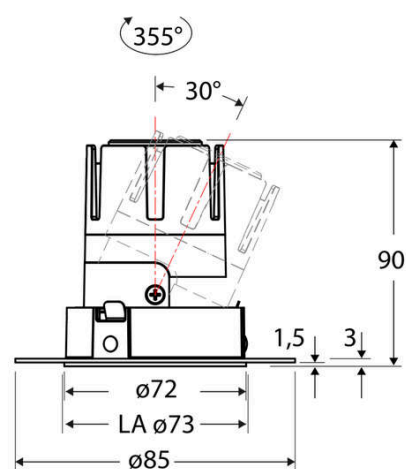

Technische Spezifikation (ETIM Klassenschlüssel: EC001744)

Schutzart (IP)	IP20	Farbtemperatur [K] – werkseitig	2700
Eingangsspannung [V]	220 - 240	Farbtemperatur – Stufen [K]	2700
Spannungsart	AC	Mit Leuchtmittel	ja
Eingangsspannung 2 [V]	180 - 250	Austausch-/Entnahmemöglichkeit (Lichtquelle)	Austausch durch eine Fachkraft (am Einsatzort)
Spannungsart 2	DC	Leuchtmittel	LED austauschbar
Frequenz	50/60 Hz	Farbwiedergabeindex CRI (Bereich)	90-100
Schutzklasse	II	Blendbegrenzung (UGR)	19
Nennstrom [mA] – (min./max.)	180 - 180	Bildschirmarbeitsplatztauglich nach EN 12464-1	ja
Form	rund	Farbkonsistenz (McAdam-Ellipse)	SDCM2
Montageart	Unterputz	Lichtausbeute [lm/W] (max.)	114
Montagerichtung	vertikal	Konstant-Lichtstrom-Regelung	nein
Befestigungsart	Befestigung mit Schraube	Lichtaustritt	direkt
Befestigungsmöglichkeit	integriert	Lichtstärke [cd] (Berechnung)	12762
Anzahl der Befestigungslöcher	8	Lichtverteiler	Reflektor
Anzahl der Befestigungspunkte	8	Lichtverteilung	asymmetrisch
Außendurchmesser [mm]	72	Lichtfarbe	weiß
Höhe/Tiefe [mm]	90	Reflektor	matt
Einbaudurchmesser [mm] – (min./max.)	73 - 73	Reflektorfarbe	chrom matt
Einbauhöhe/-tiefe [mm] – (min./max.)	92 - 92	Ausstrahlungswinkel einstellbar	nein
Max. Systemleistung [W]	6	Ausstrahlungswinkel	15
Systemleistung einstellbar	nein	Ausstrahlungswinkel (Bereich)	engstrahlend 11-20°
Systemleistung – Stufen [W]	6	Fassung	ohne
Lichtstrom einstellbar	nein	Werkstoff des Gehäuses	Aluminium
Bemessungslichtstrom [lm]	686	Gehäusefarbe	weiß
Lichtstrom (min./max.)	686 - 686	RAL-Nummer (ähnlich)	9003
Lichtstrom [lm] – werkseitig	686	Oberflächenschutz	pulverbeschichtet
Lichtstrom – Stufen (lm)	686	Oberfläche gebürstet	nein
Farbtemperatur einstellbar	nein	Verstellbarkeit	drehbar und schwenkbar
Farbtemperatur (min./max.)	2700 - 2700	Schwenkbereich horizontal (Schwenkwinkel)	30