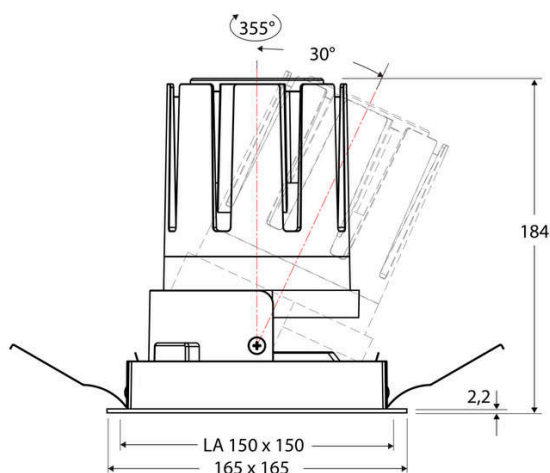

Technische Spezifikation (ETIM Klassenschlüssel: EC001744)

Schutzart (IP)	IP20	Mit Leuchtmittel	ja
Eingangsspannung [V]	220 - 240	Austausch-/Entnahmemöglichkeit (Lichtquelle)	Austausch durch eine Fachkraft (am Einsatzort)
Spannungsart	AC	Leuchtmittel	LED austauschbar
Eingangsspannung 2 [V]	180 - 250	Farbwiedergabeindex CRI (Bereich)	90-100
Spannungsart 2	DC	Blendbegrenzung (UGR)	19
Frequenz	50/60 Hz	Bildschirmarbeitsplatztauglich nach EN 12464-1	ja
Schutzklasse	II	Farbkonsistenz (McAdam-Ellipse)	SDCM2
Nennstrom [mA] – (min./max.)	1.050 - 1.050	Lichtausbeute [lm/W] (max.)	117
Form	quadratisch	Konstant-Lichtstrom-Regelung	nein
Montagerichtung	vertikal	Lichtaustritt	direkt
Befestigungsart	Blattfeder	Lichtstärke [cd] (Berechnung)	32286
Befestigungsmöglichkeit	integriert	Lichtverteiler	Reflektor
Anzahl der Befestigungspunkte	4	Lichtverteilung	symmetrisch
Länge [mm]	165	Lichtfarbe	weiß
Breite [mm]	165	Reflektor	hochglänzend
Höhe/Tiefe [mm]	184	Reflektorfarbe	chrom
Einbauhöhe/-tiefe [mm] – (min./max.)	187 - 187	Ausstrahlungswinkel einstellbar	nein
Max. Systemleistung [W]	38	Ausstrahlungswinkel	24
Systemleistung einstellbar	nein	Ausstrahlungswinkel (Bereich)	mediumstrahlend 21-40°
Systemleistung – Stufen [W]	38	Fassung	ohne
Lichtstrom einstellbar	nein	Werkstoff des Gehäuses	Aluminium
Bemessungslichtstrom [lm]	4433	Gehäusefarbe	weiß
Lichtstrom (min./max.)	4433 - 4433	RAL-Nummer (ähnlich)	9003
Lichtstrom [lm] – werkseitig	4433	Oberflächenschutz	pulverbeschichtet
Lichtstrom – Stufen (lm)	4433	Oberfläche gebürstet	nein
Farbtemperatur einstellbar	nein	Verstellbarkeit	schwenkbar
Farbtemperatur (min./max.)	3000 - 3000	Schwenkbereich horizontal (Schwenkwinkel)	30
Farbtemperatur [K] – werkseitig	3000	Werkstoff der Abdeckung	Kunststoff strukturiert
Farbtemperatur – Stufen [K]	3000	Ballwurfsicher	nein
Geeignet für Anzahl der Lichtquellen	1		