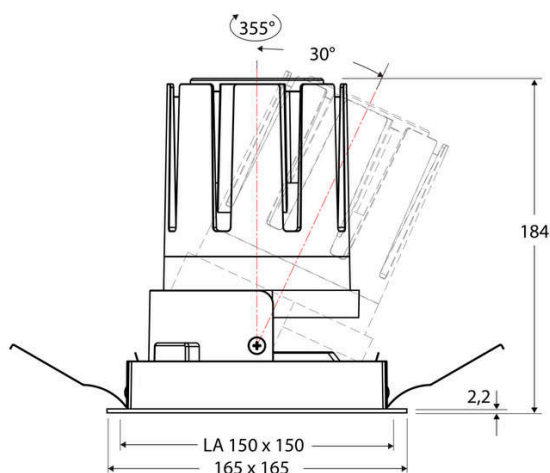

Technische Spezifikation (ETIM Klassenschlüssel: EC001744)

Schutzart (IP)	IP20	Mit Leuchtmittel	ja
Eingangsspannung [V]	220 - 240	Austausch-/Entnahmemöglichkeit (Lichtquelle)	Austausch durch eine Fachkraft (am Einsatzort)
Spannungsart	AC	Leuchtmittel	LED austauschbar
Eingangsspannung 2 [V]	180 - 250	Farbwiedergabeindex CRI (Bereich)	90-100
Spannungsart 2	DC	Blendbegrenzung (UGR)	19
Frequenz	50/60 Hz	Bildschirmarbeitsplatztauglich nach EN 12464-1	ja
Schutzklasse	II	Farbkonsistenz (McAdam-Ellipse)	SDCM2
Nennstrom [mA] – (min./max.)	1.050 - 1.050	Lichtausbeute [lm/W] (max.)	117
Form	quadratisch	Konstant-Lichtstrom-Regelung	nein
Montagerichtung	vertikal	Lichtaustritt	direkt
Befestigungsart	Blattfeder	Lichtstärke [cd] (Berechnung)	82469
Befestigungsmöglichkeit	integriert	Lichtverteiler	Reflektor
Anzahl der Befestigungspunkte	4	Lichtverteilung	symmetrisch
Länge [mm]	165	Lichtfarbe	weiß
Breite [mm]	165	Reflektor	hochglänzend
Höhe/Tiefe [mm]	184	Reflektorfarbe	chrom
Einbauhöhe/-tiefe [mm] – (min./max.)	187 - 187	Ausstrahlungswinkel einstellbar	nein
Max. Systemleistung [W]	38	Ausstrahlungswinkel	15
Systemleistung einstellbar	nein	Ausstrahlungswinkel (Bereich)	engstrahlend 11-20°
Systemleistung – Stufen [W]	38	Fassung	ohne
Lichtstrom einstellbar	nein	Werkstoff des Gehäuses	Aluminium
Bemessungslichtstrom [lm]	4433	Gehäusefarbe	weiß
Lichtstrom (min./max.)	4433 - 4433	RAL-Nummer (ähnlich)	9003
Lichtstrom [lm] – werkseitig	4433	Oberflächenschutz	pulverbeschichtet
Lichtstrom – Stufen (lm)	4433	Oberfläche gebürstet	nein
Farbtemperatur einstellbar	nein	Verstellbarkeit	schwenkbar
Farbtemperatur (min./max.)	3000 - 3000	Schwenkbereich horizontal (Schwenkwinkel)	30
Farbtemperatur [K] – werkseitig	3000	Werkstoff der Abdeckung	Kunststoff strukturiert
Farbtemperatur – Stufen [K]	3000	Ballwurfsicher	nein
Geeignet für Anzahl der Lichtquellen	1		