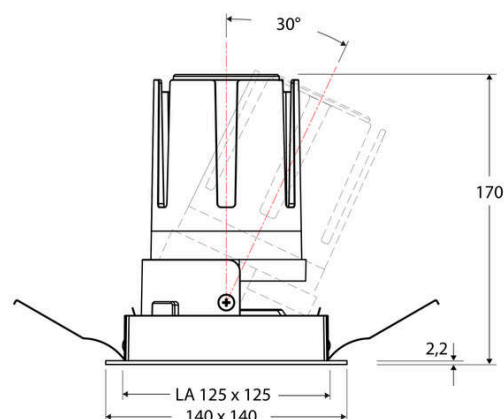

### Artikelbeschreibung

LED Deckeneinbauleuchte ■ quadratisch ■ schwenkbar ■ weiß ■ IP20 ■ 220-240 V/AC + 180-250 V/DC ■ 25 W ■ 4000 K ■ 3063 lm ■ Inkl. LED-Netzgerät ■ Phase

Mit der COB-LED Deckeneinbauleuchte lassen sich vielfältige Anwendungen im Innenbereich, wie z. B. Effektbeleuchtung, Raumbelichtung, Akzentuierte Beleuchtung und vieles mehr realisieren. Zusätzliche Kosten für Leuchtmittel entfallen bei dieser Leuchte, da die Leistung von einem fest verbauten LED-Chip geliefert wird. Da im Lieferumfang das Netzgerät bereits enthalten ist, fallen auch hierfür keine zusätzlichen Kosten an. Die Leuchte ist mit diesem Reflektor um 30° schwenkbar. Gehäusefarbe ähnlich RAL9003. Weitere Merkmale: Farbwiedergabeindex CRI92, Bemessungslebensdauer L90B10 bei 50000h.