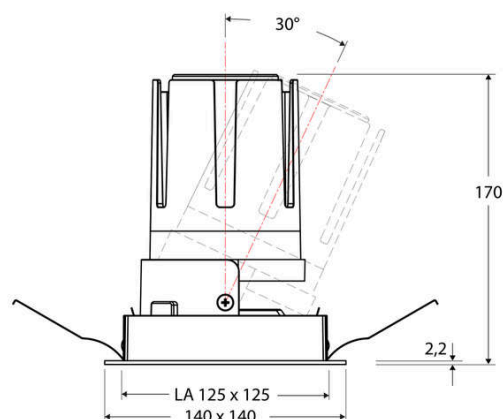

Technische Spezifikation (ETIM Klassenschlüssel: EC001744)

Schutzart (IP)	IP20	Austausch-/Entnahmemöglichkeit (Lichtquelle)	Austausch durch eine Fachkraft (am Einsatzort)
Eingangsspannung [V]	220 - 240	Leuchtmittel	LED austauschbar
Spannungsart	AC	Farbwiedergabeindex CRI (Bereich)	90-100
Eingangsspannung 2 [V]	180 - 250	Blendbegrenzung (UGR)	19
Spannungsart 2	DC	Bildschirmarbeitsplatztauglich nach EN 12464-1	ja
Frequenz	50/60 Hz	Farbkonsistenz (McAdam-Ellipse)	SDCM2
Schutzklasse	II	Lichtausbeute [lm/W] (max.)	123
Nennstrom [mA] – (min./max.)	700 - 700	Konstant-Lichtstrom-Regelung	nein
Form	quadratisch	Lichtaustritt	direkt
Montagerichtung	vertikal	Lichtstärke [cd] (Berechnung)	8948
Befestigungsart	Blattfeder	Lichtverteiler	Reflektor
Befestigungsmöglichkeit	integriert	Lichtverteilung	symmetrisch
Anzahl der Befestigungspunkte	4	Lichtfarbe	weiß
Länge [mm]	140	Reflektor	hochglänzend
Breite [mm]	140	Reflektorfarbe	chrom
Höhe/Tiefe [mm]	170	Ausstrahlungswinkel einstellbar	nein
Einbauhöhe/-tiefe [mm] – (min./max.)	173 - 173	Ausstrahlungswinkel	38
Max. Systemleistung [W]	25	Ausstrahlungswinkel (Bereich)	mediumstrahlend 21-40°
Systemleistung einstellbar	nein	Fassung	ohne
Systemleistung – Stufen [W]	25	Werkstoff des Gehäuses	Aluminium
Lichtstrom einstellbar	nein	Gehäusefarbe	weiß
Bemessungslichtstrom [lm]	3063	RAL-Nummer (ähnlich)	9003
Lichtstrom (min./max.)	3063 - 3063	Oberflächenschutz	pulverbeschichtet
Lichtstrom [lm] – werkseitig	3063	Oberfläche gebürstet	nein
Lichtstrom – Stufen (lm)	3063	Verstellbarkeit	schwenkbar
Farbtemperatur einstellbar	nein	Schwenkbereich horizontal (Schwenkwinkel)	30
Farbtemperatur (min./max.)	4000 - 4000	Werkstoff der Abdeckung	Kunststoff strukturiert
Farbtemperatur [K] – werkseitig	4000	Ballwurfsicher	nein
Farbtemperatur – Stufen [K]	4000	Mit Betriebsgerät	ja
Mit Leuchtmittel	ja		