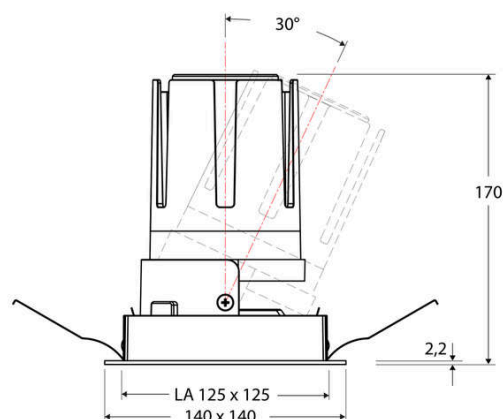

Technische Spezifikation (ETIM Klassenschlüssel: EC001744)

Schutzart (IP)	IP20	Austausch-/Entnahmemöglichkeit (Lichtquelle)	Austausch durch eine Fachkraft (am Einsatzort)
Eingangsspannung [V]	220 - 240	Leuchtmittel	LED austauschbar
Spannungsart	AC	Farbwiedergabeindex CRI (Bereich)	90-100
Eingangsspannung 2 [V]	180 - 250	Blendbegrenzung (UGR)	19
Spannungsart 2	DC	Bildschirmarbeitsplatztauglich nach EN 12464-1	ja
Frequenz	50/60 Hz	Farbkonsistenz (McAdam-Ellipse)	SDCM2
Schutzklasse	II	Lichtausbeute [lm/W] (max.)	123
Nennstrom [mA] – (min./max.)	700 - 700	Konstant-Lichtstrom-Regelung	nein
Form	quadratisch	Lichtaustritt	direkt
Montagerichtung	vertikal	Lichtstärke [cd] (Berechnung)	22308
Befestigungsart	Blattfeder	Lichtverteiler	Reflektor
Befestigungsmöglichkeit	integriert	Lichtverteilung	symmetrisch
Anzahl der Befestigungspunkte	4	Lichtfarbe	weiß
Länge [mm]	140	Reflektor	hochglänzend
Breite [mm]	140	Reflektorfarbe	chrom
Höhe/Tiefe [mm]	170	Ausstrahlungswinkel einstellbar	nein
Einbauhöhe/-tiefe [mm] – (min./max.)	173 - 173	Ausstrahlungswinkel	24
Max. Systemleistung [W]	25	Ausstrahlungswinkel (Bereich)	mediumstrahlend 21-40°
Systemleistung einstellbar	nein	Fassung	ohne
Systemleistung – Stufen [W]	25	Werkstoff des Gehäuses	Aluminium
Lichtstrom einstellbar	nein	Gehäusefarbe	weiß
Bemessungslichtstrom [lm]	3063	RAL-Nummer (ähnlich)	9003
Lichtstrom (min./max.)	3063 - 3063	Oberflächenschutz	pulverbeschichtet
Lichtstrom [lm] – werkseitig	3063	Oberfläche gebürstet	nein
Lichtstrom – Stufen (lm)	3063	Verstellbarkeit	schwenkbar
Farbtemperatur einstellbar	nein	Schwenkbereich horizontal (Schwenkwinkel)	30
Farbtemperatur (min./max.)	4000 - 4000	Werkstoff der Abdeckung	Kunststoff strukturiert
Farbtemperatur [K] – werkseitig	4000	Ballwurfsicher	nein
Farbtemperatur – Stufen [K]	4000	Mit Betriebsgerät	ja
Mit Leuchtmittel	ja		