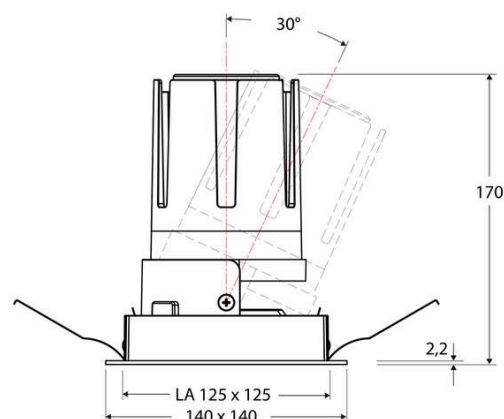

Technische Spezifikation (ETIM Klassenschlüssel: EC001744)

Schutzart (IP)	IP20	Austausch-/Entnahmemöglichkeit (Lichtquelle)	Austausch durch eine Fachkraft (am Einsatzort)
Eingangsspannung [V]	220 - 240	Leuchtmittel	LED austauschbar
Spannungsart	AC	Farbwiedergabeindex CRI (Bereich)	90-100
Eingangsspannung 2 [V]	180 - 250	Blendbegrenzung (UGR)	19
Spannungsart 2	DC	Bildschirmarbeitsplatztauglich nach EN 12464-1	ja
Frequenz	50/60 Hz	Farbkonsistenz (McAdam-Ellipse)	SDCM2
Schutzklasse	II	Lichtausbeute [lm/W] (max.)	123
Nennstrom [mA] – (min./max.)	700 - 700	Konstant-Lichtstrom-Regelung	nein
Form	quadratisch	Lichtaustritt	direkt
Montagerichtung	vertikal	Lichtstärke [cd] (Berechnung)	22308
Befestigungsart	Blattfeder	Lichtverteiler	Reflektor
Befestigungsmöglichkeit	integriert	Lichtverteilung	symmetrisch
Anzahl der Befestigungspunkte	4	Lichtfarbe	weiß
Länge [mm]	140	Reflektor	hochglänzend
Breite [mm]	140	Reflektorfarbe	chrom
Höhe/Tiefe [mm]	170	Ausstrahlungswinkel einstellbar	nein
Einbauhöhe/-tiefe [mm] – (min./max.)	173 - 173	Ausstrahlungswinkel	24
Max. Systemleistung [W]	25	Ausstrahlungswinkel (Bereich)	mediumstrahlend 21-40°
Systemleistung einstellbar	nein	Fassung	ohne
Systemleistung – Stufen [W]	25	Werkstoff des Gehäuses	Aluminium
Lichtstrom einstellbar	nein	Gehäusefarbe	weiß
Bemessungslichtstrom [lm]	3063	RAL-Nummer (ähnlich)	9003
Lichtstrom (min./max.)	3063 - 3063	Oberflächenschutz	pulverbeschichtet
Lichtstrom [lm] – werkseitig	3063	Oberfläche gebürstet	nein
Lichtstrom – Stufen (lm)	3063	Verstellbarkeit	schwenkbar
Farbtemperatur einstellbar	nein	Schwenkbereich horizontal (Schwenkwinkel)	30
Farbtemperatur (min./max.)	4000 - 4000	Werkstoff der Abdeckung	Kunststoff strukturiert
Farbtemperatur [K] – werkseitig	4000	Ballwurfsicher	nein
Farbtemperatur – Stufen [K]	4000	Mit Betriebsgerät	ja
Mit Leuchtmittel	ja		