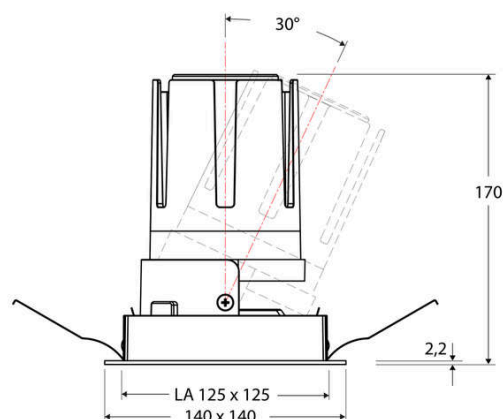

Technische Spezifikation (ETIM Klassenschlüssel: EC001744)

Schutzart (IP)	IP20	Austausch-/Entnahmemöglichkeit (Lichtquelle)	Austausch durch eine Fachkraft (am Einsatzort)
Eingangsspannung [V]	220 - 240	Leuchtmittel	LED austauschbar
Spannungsart	AC	Farbwiedergabeindex CRI (Bereich)	90-100
Eingangsspannung 2 [V]	180 - 250	Blendbegrenzung (UGR)	19
Spannungsart 2	DC	Bildschirmarbeitsplatztauglich nach EN 12464-1	ja
Frequenz	50/60 Hz	Farbkonsistenz (McAdam-Ellipse)	SDCM2
Schutzklasse	II	Lichtausbeute [lm/W] (max.)	117
Nennstrom [mA] – (min./max.)	700 - 700	Konstant-Lichtstrom-Regelung	nein
Form	quadratisch	Lichtaustritt	direkt
Montagerichtung	vertikal	Lichtstärke [cd] (Berechnung)	4109
Befestigungsart	Blattfeder	Lichtverteiler	Reflektor
Befestigungsmöglichkeit	integriert	Lichtverteilung	symmetrisch
Anzahl der Befestigungspunkte	4	Lichtfarbe	weiß
Länge [mm]	140	Reflektor	hochglänzend
Breite [mm]	140	Reflektorfarbe	chrom
Höhe/Tiefe [mm]	170	Ausstrahlungswinkel einstellbar	nein
Einbauhöhe/-tiefe [mm] – (min./max.)	173 - 173	Ausstrahlungswinkel	55
Max. Systemleistung [W]	25	Ausstrahlungswinkel (Bereich)	breitstrahlend 41-80°
Systemleistung einstellbar	nein	Fassung	ohne
Systemleistung – Stufen [W]	25	Werkstoff des Gehäuses	Aluminium
Lichtstrom einstellbar	nein	Gehäusefarbe	weiß
Bemessungslichtstrom [lm]	2917	RAL-Nummer (ähnlich)	9003
Lichtstrom (min./max.)	2917 - 2917	Oberflächenschutz	pulverbeschichtet
Lichtstrom [lm] – werkseitig	2917	Oberfläche gebürstet	nein
Lichtstrom – Stufen (lm)	2917	Verstellbarkeit	schwenkbar
Farbtemperatur einstellbar	nein	Schwenkbereich horizontal (Schwenkwinkel)	30
Farbtemperatur (min./max.)	3000 - 3000	Werkstoff der Abdeckung	Kunststoff strukturiert
Farbtemperatur [K] – werkseitig	3000	Ballwurfsicher	nein
Farbtemperatur – Stufen [K]	3000	Mit Betriebsgerät	ja
Mit Leuchtmittel	ja		