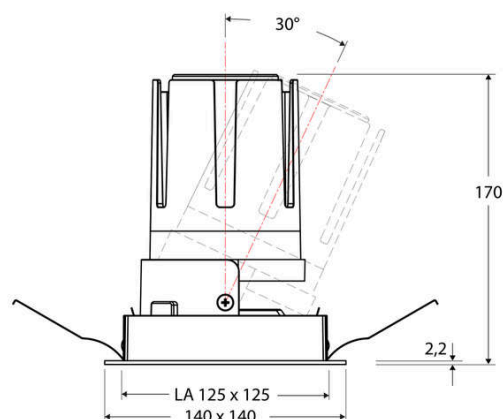

Technische Spezifikation (ETIM Klassenschlüssel: EC001744)

Schutzart (IP)	IP20	Austausch-/Entnahmemöglichkeit (Lichtquelle)	Austausch durch eine Fachkraft (am Einsatzort)
Eingangsspannung [V]	220 - 240	Leuchtmittel	LED austauschbar
Spannungsart	AC	Farbwiedergabeindex CRI (Bereich)	90-100
Eingangsspannung 2 [V]	180 - 250	Blendbegrenzung (UGR)	19
Spannungsart 2	DC	Bildschirmarbeitsplatztauglich nach EN 12464-1	ja
Frequenz	50/60 Hz	Farbkonsistenz (McAdam-Ellipse)	SDCM2
Schutzklasse	II	Lichtausbeute [lm/W] (max.)	117
Nennstrom [mA] – (min./max.)	700 - 700	Konstant-Lichtstrom-Regelung	nein
Form	quadratisch	Lichtaustritt	direkt
Montagerichtung	vertikal	Lichtstärke [cd] (Berechnung)	8521
Befestigungsart	Blattfeder	Lichtverteiler	Reflektor
Befestigungsmöglichkeit	integriert	Lichtverteilung	symmetrisch
Anzahl der Befestigungspunkte	4	Lichtfarbe	weiß
Länge [mm]	140	Reflektor	hochglänzend
Breite [mm]	140	Reflektorfarbe	chrom
Höhe/Tiefe [mm]	170	Ausstrahlungswinkel einstellbar	nein
Einbauhöhe/-tiefe [mm] – (min./max.)	173 - 173	Ausstrahlungswinkel	38
Max. Systemleistung [W]	25	Ausstrahlungswinkel (Bereich)	mediumstrahlend 21-40°
Systemleistung einstellbar	nein	Fassung	ohne
Systemleistung – Stufen [W]	25	Werkstoff des Gehäuses	Aluminium
Lichtstrom einstellbar	nein	Gehäusefarbe	weiß
Bemessungslichtstrom [lm]	2917	RAL-Nummer (ähnlich)	9003
Lichtstrom (min./max.)	2917 - 2917	Oberflächenschutz	pulverbeschichtet
Lichtstrom [lm] – werkseitig	2917	Oberfläche gebürstet	nein
Lichtstrom – Stufen (lm)	2917	Verstellbarkeit	schwenkbar
Farbtemperatur einstellbar	nein	Schwenkbereich horizontal (Schwenkwinkel)	30
Farbtemperatur (min./max.)	3000 - 3000	Werkstoff der Abdeckung	Kunststoff strukturiert
Farbtemperatur [K] – werkseitig	3000	Ballwurfsicher	nein
Farbtemperatur – Stufen [K]	3000	Mit Betriebsgerät	ja
Mit Leuchtmittel	ja		