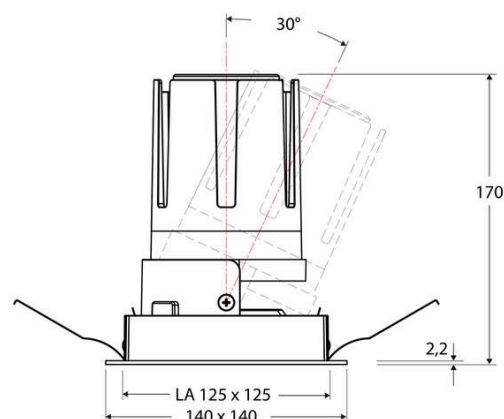

Technische Spezifikation (ETIM Klassenschlüssel: EC001744)

Schutzart (IP)	IP20	Austausch-/Entnahmemöglichkeit (Lichtquelle)	Austausch durch eine Fachkraft (am Einsatzort)
Eingangsspannung [V]	220 - 240	Leuchtmittel	LED austauschbar
Spannungsart	AC	Farbwiedergabeindex CRI (Bereich)	90-100
Eingangsspannung 2 [V]	180 - 250	Blendbegrenzung (UGR)	19
Spannungsart 2	DC	Bildschirmarbeitsplatztauglich nach EN 12464-1	ja
Frequenz	50/60 Hz	Farbkonsistenz (McAdam-Ellipse)	SDCM2
Schutzklasse	II	Lichtausbeute [lm/W] (max.)	117
Nennstrom [mA] – (min./max.)	700 - 700	Konstant-Lichtstrom-Regelung	nein
Form	quadratisch	Lichtaustritt	direkt
Montagerichtung	vertikal	Lichtstärke [cd] (Berechnung)	54266
Befestigungsart	Blattfeder	Lichtverteiler	Reflektor
Befestigungsmöglichkeit	integriert	Lichtverteilung	symmetrisch
Anzahl der Befestigungspunkte	4	Lichtfarbe	weiß
Länge [mm]	140	Reflektor	hochglänzend
Breite [mm]	140	Reflektorfarbe	chrom
Höhe/Tiefe [mm]	170	Ausstrahlungswinkel einstellbar	nein
Einbauhöhe/-tiefe [mm] – (min./max.)	173 - 173	Ausstrahlungswinkel	15
Max. Systemleistung [W]	25	Ausstrahlungswinkel (Bereich)	engstrahlend 11-20°
Systemleistung einstellbar	nein	Fassung	ohne
Systemleistung – Stufen [W]	25	Werkstoff des Gehäuses	Aluminium
Lichtstrom einstellbar	nein	Gehäusefarbe	weiß
Bemessungslichtstrom [lm]	2917	RAL-Nummer (ähnlich)	9003
Lichtstrom (min./max.)	2917 - 2917	Oberflächenschutz	pulverbeschichtet
Lichtstrom [lm] – werkseitig	2917	Oberfläche gebürstet	nein
Lichtstrom – Stufen (lm)	2917	Verstellbarkeit	schwenkbar
Farbtemperatur einstellbar	nein	Schwenkbereich horizontal (Schwenkwinkel)	30
Farbtemperatur (min./max.)	3000 - 3000	Werkstoff der Abdeckung	Kunststoff strukturiert
Farbtemperatur [K] – werkseitig	3000	Ballwurfsicher	nein
Farbtemperatur – Stufen [K]	3000	Mit Betriebsgerät	ja
Mit Leuchtmittel	ja		