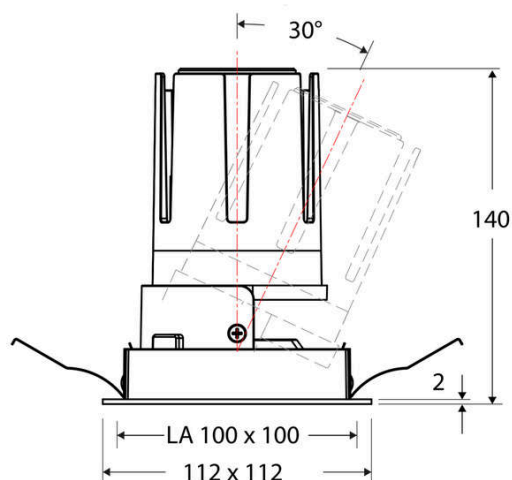

Technische Spezifikation (ETIM Klassenschlüssel: EC001744)

Schutzart (IP)	IP20	Austausch-/Entnahmemöglichkeit (Lichtquelle)	Austausch durch eine Fachkraft (am Einsatzort)
Eingangsspannung [V]	220 - 240	Leuchtmittel	LED austauschbar
Spannungsart	AC	Farbwiedergabeindex CRI (Bereich)	90-100
Eingangsspannung 2 [V]	180 - 250	Blendbegrenzung (UGR)	19
Spannungsart 2	DC	Bildschirmarbeitsplatztauglich nach EN 12464-1	ja
Frequenz	50/60 Hz	Farbkonsistenz (McAdam-Ellipse)	SDCM2
Schutzklasse	II	Lichtausbeute [lm/W] (max.)	123
Nennstrom [mA] – (min./max.)	500 - 500	Konstant-Lichtstrom-Regelung	nein
Form	quadratisch	Lichtaustritt	direkt
Montagerichtung	vertikal	Lichtstärke [cd] (Berechnung)	3106
Befestigungsart	Blattfeder	Lichtverteiler	Reflektor
Befestigungsmöglichkeit	integriert	Lichtverteilung	symmetrisch
Anzahl der Befestigungspunkte	2	Lichtfarbe	weiß
Länge [mm]	112	Reflektor	hochglänzend
Breite [mm]	112	Reflektorfarbe	chrom
Höhe/Tiefe [mm]	140	Ausstrahlungswinkel einstellbar	nein
Einbauhöhe/-tiefe [mm] – (min./max.)	143 - 143	Ausstrahlungswinkel	55
Max. Systemleistung [W]	18	Ausstrahlungswinkel (Bereich)	breitstrahlend 41-80°
Systemleistung einstellbar	nein	Fassung	ohne
Systemleistung – Stufen [W]	18	Werkstoff des Gehäuses	Aluminium
Lichtstrom einstellbar	nein	Gehäusefarbe	weiß
Bemessungslichtstrom [lm]	2205	RAL-Nummer (ähnlich)	9003
Lichtstrom (min./max.)	2205 - 2205	Oberflächenschutz	pulverbeschichtet
Lichtstrom [lm] – werkseitig	2205	Oberfläche gebürstet	nein
Lichtstrom – Stufen (lm)	2205	Verstellbarkeit	schwenkbar
Farbtemperatur einstellbar	nein	Schwenkbereich horizontal (Schwenkwinkel)	30
Farbtemperatur (min./max.)	4000 - 4000	Werkstoff der Abdeckung	Kunststoff strukturiert
Farbtemperatur [K] – werkseitig	4000	Ballwurfsicher	nein
Farbtemperatur – Stufen [K]	4000	Mit Betriebsgerät	ja
Mit Leuchtmittel	ja		