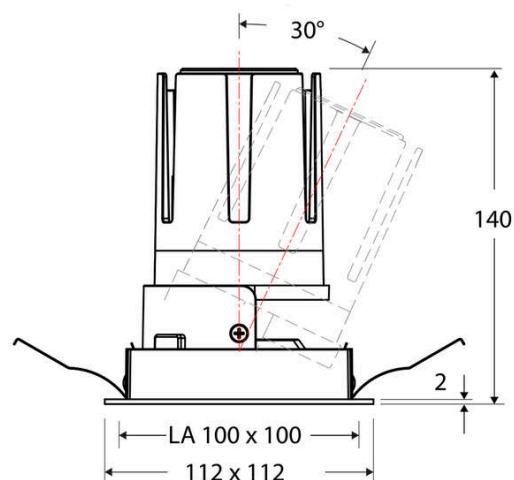

Technische Spezifikation (ETIM Klassenschlüssel: EC001744)

Schutzart (IP)	IP20	Austausch-/Entnahmemöglichkeit (Lichtquelle)	Austausch durch eine Fachkraft (am Einsatzort)
Eingangsspannung [V]	220 - 240	Leuchtmittel	LED austauschbar
Spannungsart	AC	Farbwiedergabeindex CRI (Bereich)	90-100
Eingangsspannung 2 [V]	180 - 250	Blendbegrenzung (UGR)	19
Spannungsart 2	DC	Bildschirmarbeitsplatztauglich nach EN 12464-1	ja
Frequenz	50/60 Hz	Farbkonsistenz (McAdam-Ellipse)	SDCM2
Schutzklasse	II	Lichtausbeute [lm/W] (max.)	123
Nennstrom [mA] – (min./max.)	500 - 500	Konstant-Lichtstrom-Regelung	nein
Form	quadratisch	Lichtaustritt	direkt
Montagerichtung	vertikal	Lichtstärke [cd] (Berechnung)	6441
Befestigungsart	Blattfeder	Lichtverteiler	Reflektor
Befestigungsmöglichkeit	integriert	Lichtverteilung	symmetrisch
Anzahl der Befestigungspunkte	2	Lichtfarbe	weiß
Länge [mm]	112	Reflektor	hochglänzend
Breite [mm]	112	Reflektorfarbe	chrom
Höhe/Tiefe [mm]	140	Ausstrahlungswinkel einstellbar	nein
Einbauhöhe/-tiefe [mm] – (min./max.)	143 - 143	Ausstrahlungswinkel	38
Max. Systemleistung [W]	18	Ausstrahlungswinkel (Bereich)	mediumstrahlend 21-40°
Systemleistung einstellbar	nein	Fassung	ohne
Systemleistung – Stufen [W]	18	Werkstoff des Gehäuses	Aluminium
Lichtstrom einstellbar	nein	Gehäusefarbe	weiß
Bemessungslichtstrom [lm]	2205	RAL-Nummer (ähnlich)	9003
Lichtstrom (min./max.)	2205 - 2205	Oberflächenschutz	pulverbeschichtet
Lichtstrom [lm] – werkseitig	2205	Oberfläche gebürstet	nein
Lichtstrom – Stufen (lm)	2205	Verstellbarkeit	schwenkbar
Farbtemperatur einstellbar	nein	Schwenkbereich horizontal (Schwenkwinkel)	30
Farbtemperatur (min./max.)	4000 - 4000	Werkstoff der Abdeckung	Kunststoff strukturiert
Farbtemperatur [K] – werkseitig	4000	Ballwurfsicher	nein
Farbtemperatur – Stufen [K]	4000	Mit Betriebsgerät	ja
Mit Leuchtmittel	ja		