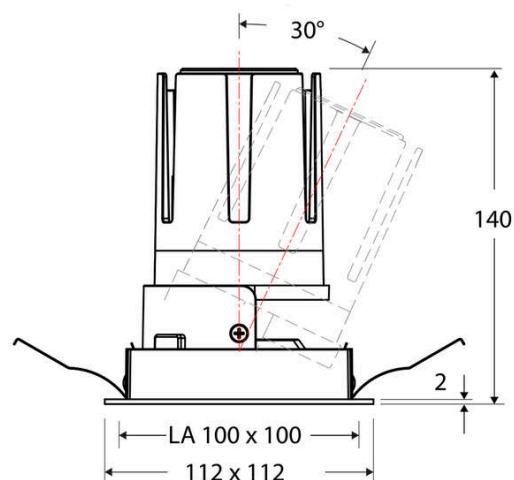

Technische Spezifikation (ETIM Klassenschlüssel: EC001744)

Schutzart (IP)	IP20	Austausch-/Entnahmemöglichkeit (Lichtquelle)	Austausch durch eine Fachkraft (am Einsatzort)
Eingangsspannung [V]	220 - 240	Leuchtmittel	LED austauschbar
Spannungsart	AC	Farbwiedergabeindex CRI (Bereich)	90-100
Eingangsspannung 2 [V]	180 - 250	Blendbegrenzung (UGR)	19
Spannungsart 2	DC	Bildschirmarbeitsplatztauglich nach EN 12464-1	ja
Frequenz	50/60 Hz	Farbkonsistenz (McAdam-Ellipse)	SDCM2
Schutzklasse	II	Lichtausbeute [lm/W] (max.)	117
Nennstrom [mA] – (min./max.)	500 - 500	Konstant-Lichtstrom-Regelung	nein
Form	quadratisch	Lichtaustritt	direkt
Montagerichtung	vertikal	Lichtstärke [cd] (Berechnung)	15295
Befestigungsart	Blattfeder	Lichtverteiler	Reflektor
Befestigungsmöglichkeit	integriert	Lichtverteilung	symmetrisch
Anzahl der Befestigungspunkte	2	Lichtfarbe	weiß
Länge [mm]	112	Reflektor	hochglänzend
Breite [mm]	112	Reflektorfarbe	chrom
Höhe/Tiefe [mm]	140	Ausstrahlungswinkel einstellbar	nein
Einbauhöhe/-tiefe [mm] – (min./max.)	143 - 143	Ausstrahlungswinkel	24
Max. Systemleistung [W]	18	Ausstrahlungswinkel (Bereich)	mediumstrahlend 21-40°
Systemleistung einstellbar	nein	Fassung	ohne
Systemleistung – Stufen [W]	18	Werkstoff des Gehäuses	Aluminium
Lichtstrom einstellbar	nein	Gehäusefarbe	weiß
Bemessungslichtstrom [lm]	2100	RAL-Nummer (ähnlich)	9003
Lichtstrom (min./max.)	2100 - 2100	Oberflächenschutz	pulverbeschichtet
Lichtstrom [lm] – werkseitig	2100	Oberfläche gebürstet	nein
Lichtstrom – Stufen (lm)	2100	Verstellbarkeit	schwenkbar
Farbtemperatur einstellbar	nein	Schwenkbereich horizontal (Schwenkwinkel)	30
Farbtemperatur (min./max.)	3000 - 3000	Werkstoff der Abdeckung	Kunststoff strukturiert
Farbtemperatur [K] – werkseitig	3000	Ballwurfsicher	nein
Farbtemperatur – Stufen [K]	3000	Mit Betriebsgerät	ja
Mit Leuchtmittel	ja		