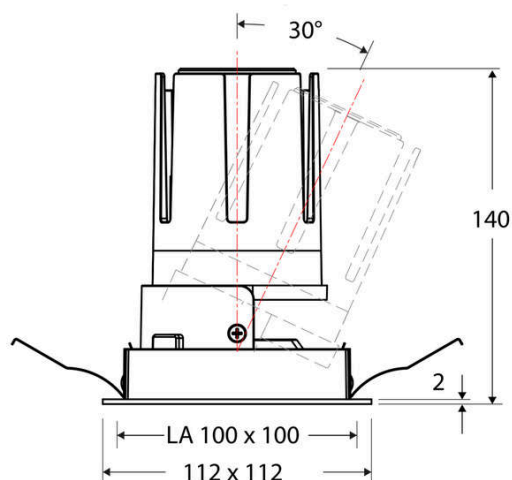

Technische Spezifikation (ETIM Klassenschlüssel: EC001744)

Schutzart (IP)	IP20	Austausch-/Entnahmemöglichkeit (Lichtquelle)	Austausch durch eine Fachkraft (am Einsatzort)
Eingangsspannung [V]	220 - 240	Leuchtmittel	LED austauschbar
Spannungsart	AC	Farbwiedergabeindex CRI (Bereich)	90-100
Eingangsspannung 2 [V]	180 - 250	Blendbegrenzung (UGR)	19
Spannungsart 2	DC	Bildschirmarbeitsplatztauglich nach EN 12464-1	ja
Frequenz	50/60 Hz	Farbkonsistenz (McAdam-Ellipse)	SDCM2
Schutzklasse	II	Lichtausbeute [lm/W] (max.)	117
Nennstrom [mA] – (min./max.)	500 - 500	Konstant-Lichtstrom-Regelung	nein
Form	quadratisch	Lichtaustritt	direkt
Montagerichtung	vertikal	Lichtstärke [cd] (Berechnung)	39067
Befestigungsart	Blattfeder	Lichtverteiler	Reflektor
Befestigungsmöglichkeit	integriert	Lichtverteilung	symmetrisch
Anzahl der Befestigungspunkte	2	Lichtfarbe	weiß
Länge [mm]	112	Reflektor	hochglänzend
Breite [mm]	112	Reflektorfarbe	chrom
Höhe/Tiefe [mm]	140	Ausstrahlungswinkel einstellbar	nein
Einbauhöhe/-tiefe [mm] – (min./max.)	143 - 143	Ausstrahlungswinkel	15
Max. Systemleistung [W]	18	Ausstrahlungswinkel (Bereich)	engstrahlend 11-20°
Systemleistung einstellbar	nein	Fassung	ohne
Systemleistung – Stufen [W]	18	Werkstoff des Gehäuses	Aluminium
Lichtstrom einstellbar	nein	Gehäusefarbe	weiß
Bemessungslichtstrom [lm]	2100	RAL-Nummer (ähnlich)	9003
Lichtstrom (min./max.)	2100 - 2100	Oberflächenschutz	pulverbeschichtet
Lichtstrom [lm] – werkseitig	2100	Oberfläche gebürstet	nein
Lichtstrom – Stufen (lm)	2100	Verstellbarkeit	schwenkbar
Farbtemperatur einstellbar	nein	Schwenkbereich horizontal (Schwenkwinkel)	30
Farbtemperatur (min./max.)	3000 - 3000	Werkstoff der Abdeckung	Kunststoff strukturiert
Farbtemperatur [K] – werkseitig	3000	Ballwurfsicher	nein
Farbtemperatur – Stufen [K]	3000	Mit Betriebsgerät	ja
Mit Leuchtmittel	ja		