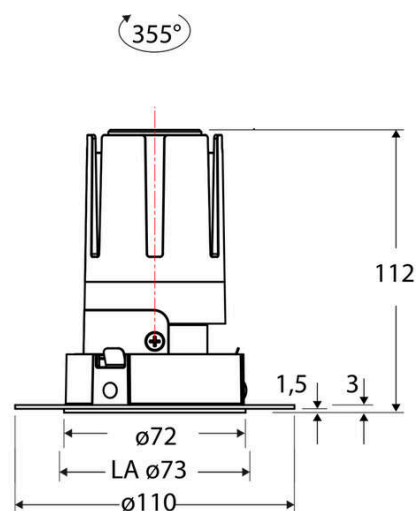

### Technische Spezifikation (ETIM Klassenschlüssel: EC001744)

Schutzart (IP)	IP20	Farbtemperatur [K] – werkseitig	3000
Eingangsspannung [V]	220 - 240	Farbtemperatur – Stufen [K]	3000
Spannungsart	AC	Mit Leuchtmittel	ja
Eingangsspannung 2 [V]	180 - 250	Austausch-/Entnahmemöglichkeit (Lichtquelle)	Austausch durch eine Fachkraft (am Einsatzort)
Spannungsart 2	DC	Leuchtmittel	LED austauschbar
Frequenz	50/60 Hz	Farbwiedergabeindex CRI (Bereich)	90-100
Schutzklasse	II	Blendbegrenzung (UGR)	19
Nennstrom [mA] – (min./max.)	350 - 350	Bildschirmarbeitsplatztauglich nach EN 12464-1	ja
Form	rund	Farbkonsistenz (McAdam-Ellipse)	SDCM2
Montageart	Unterputz	Lichtausbeute [lm/W] (max.)	117
Montagerichtung	vertikal	Konstant-Lichtstrom-Regelung	nein
Befestigungsart	Befestigung mit Schraube	Lichtaustritt	direkt
Befestigungsmöglichkeit	integriert	Lichtstärke [cd] (Berechnung)	2137
Anzahl der Befestigungslöcher	8	Lichtverteiler	Reflektor
Anzahl der Befestigungspunkte	8	Lichtverteilung	symmetrisch
Außendurchmesser [mm]	72	Lichtfarbe	weiß
Höhe/Tiefe [mm]	112	Reflektor	hochglänzend
Einbaudurchmesser [mm] – (min./max.)	73 - 73	Reflektorfarbe	chrom
Einbauhöhe/-tiefe [mm] – (min./max.)	115 - 115	Ausstrahlungswinkel einstellbar	nein
Max. Systemleistung [W]	13	Ausstrahlungswinkel	55
Systemleistung einstellbar	nein	Ausstrahlungswinkel (Bereich)	breitstrahlend 41-80°
Systemleistung – Stufen [W]	13	Fassung	ohne
Lichtstrom einstellbar	nein	Werkstoff des Gehäuses	Aluminium
Bemessungslichtstrom [lm]	1517	Gehäusefarbe	weiß
Lichtstrom (min./max.)	1517 - 1517	RAL-Nummer (ähnlich)	9003
Lichtstrom [lm] – werkseitig	1517	Oberflächenschutz	pulverbeschichtet
Lichtstrom – Stufen (lm)	1517	Oberfläche gebürstet	nein
Farbtemperatur einstellbar	nein	Verstellbarkeit	drehbar
Farbtemperatur (min./max.)	3000 - 3000	Schwenkbereich vertikal (Drehwinkel)	355,0