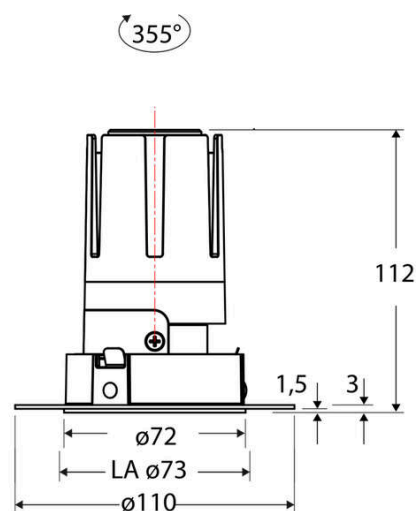

Technische Spezifikation (ETIM Klassenschlüssel: EC001744)

Schutzart (IP)	IP20	Farbtemperatur [K] – werkseitig	2700
Eingangsspannung [V]	220 - 240	Farbtemperatur – Stufen [K]	2700
Spannungsart	AC	Mit Leuchtmittel	ja
Eingangsspannung 2 [V]	180 - 250	Austausch-/Entnahmemöglichkeit (Lichtquelle)	Austausch durch eine Fachkraft (am Einsatzort)
Spannungsart 2	DC	Leuchtmittel	LED austauschbar
Frequenz	50/60 Hz	Farbwiedergabeindex CRI (Bereich)	90-100
Schutzklasse	II	Blendbegrenzung (UGR)	19
Nennstrom [mA] – (min./max.)	350 - 350	Bildschirmarbeitsplatztauglich nach EN 12464-1	ja
Form	rund	Farbkonsistenz (McAdam-Ellipse)	SDCM2
Montageart	Unterputz	Lichtausbeute [lm/W] (max.)	114
Montagerichtung	vertikal	Konstant-Lichtstrom-Regelung	nein
Befestigungsart	Befestigung mit Schraube	Lichtaustritt	direkt
Befestigungsmöglichkeit	integriert	Lichtstärke [cd] (Berechnung)	4341
Anzahl der Befestigungslöcher	8	Lichtverteiler	Reflektor
Anzahl der Befestigungspunkte	8	Lichtverteilung	symmetrisch
Außendurchmesser [mm]	72	Lichtfarbe	weiß
Höhe/Tiefe [mm]	112	Reflektor	hochglänzend
Einbaudurchmesser [mm] – (min./max.)	73 - 73	Reflektorfarbe	chrom
Einbauhöhe/-tiefe [mm] – (min./max.)	115 - 115	Ausstrahlungswinkel einstellbar	nein
Max. Systemleistung [W]	13	Ausstrahlungswinkel	38
Systemleistung einstellbar	nein	Ausstrahlungswinkel (Bereich)	mediumstrahlend 21-40°
Systemleistung – Stufen [W]	13	Fassung	ohne
Lichtstrom einstellbar	nein	Werkstoff des Gehäuses	Aluminium
Bemessungslichtstrom [lm]	1486	Gehäusefarbe	weiß
Lichtstrom (min./max.)	1486 - 1486	RAL-Nummer (ähnlich)	9003
Lichtstrom [lm] – werkseitig	1486	Oberflächenschutz	pulverbeschichtet
Lichtstrom – Stufen (lm)	1486	Oberfläche gebürstet	nein
Farbtemperatur einstellbar	nein	Verstellbarkeit	drehbar
Farbtemperatur (min./max.)	2700 - 2700	Schwenkbereich vertikal (Drehwinkel)	355,0