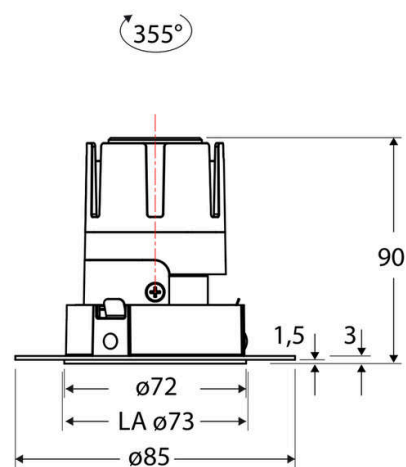

Technische Spezifikation (ETIM Klassenschlüssel: EC001744)

Schutzart (IP)	IP20	Farbtemperatur [K] – werkseitig	4000
Eingangsspannung [V]	220 - 240	Farbtemperatur – Stufen [K]	4000
Spannungsart	AC	Mit Leuchtmittel	ja
Eingangsspannung 2 [V]	180 - 250	Austausch-/Entnahmemöglichkeit (Lichtquelle)	Austausch durch eine Fachkraft (am Einsatzort)
Spannungsart 2	DC	Leuchtmittel	LED austauschbar
Frequenz	50/60 Hz	Farbwiedergabeindex CRI (Bereich)	90-100
Schutzklasse	II	Blendbegrenzung (UGR)	19
Nennstrom [mA] – (min./max.)	180 - 180	Bildschirmarbeitsplatztauglich nach EN 12464-1	ja
Form	rund	Farbkonsistenz (McAdam-Ellipse)	SDCM2
Montageart	Unterputz	Lichtausbeute [lm/W] (max.)	123
Montagerichtung	vertikal	Konstant-Lichtstrom-Regelung	nein
Befestigungsart	Befestigung mit Schraube	Lichtaustritt	direkt
Befestigungsmöglichkeit	integriert	Lichtstärke [cd] (Berechnung)	1035
Anzahl der Befestigungslöcher	8	Lichtverteiler	Reflektor
Anzahl der Befestigungspunkte	8	Lichtverteilung	symmetrisch
Außendurchmesser [mm]	72	Lichtfarbe	weiß
Höhe/Tiefe [mm]	90	Reflektor	hochglänzend
Einbaudurchmesser [mm] – (min./max.)	73 - 73	Reflektorfarbe	chrom
Einbauhöhe/-tiefe [mm] – (min./max.)	92 - 92	Ausstrahlungswinkel einstellbar	nein
Max. Systemleistung [W]	6	Ausstrahlungswinkel	55
Systemleistung einstellbar	nein	Ausstrahlungswinkel (Bereich)	breitstrahlend 41-80°
Systemleistung – Stufen [W]	6	Fassung	ohne
Lichtstrom einstellbar	nein	Werkstoff des Gehäuses	Aluminium
Bemessungslichtstrom [lm]	735	Gehäusefarbe	weiß
Lichtstrom (min./max.)	735 - 735	RAL-Nummer (ähnlich)	9003
Lichtstrom [lm] – werkseitig	735	Oberflächenschutz	pulverbeschichtet
Lichtstrom – Stufen (lm)	735	Oberfläche gebürstet	nein
Farbtemperatur einstellbar	nein	Verstellbarkeit	drehbar
Farbtemperatur (min./max.)	4000 - 4000	Schwenkbereich vertikal (Drehwinkel)	355,0