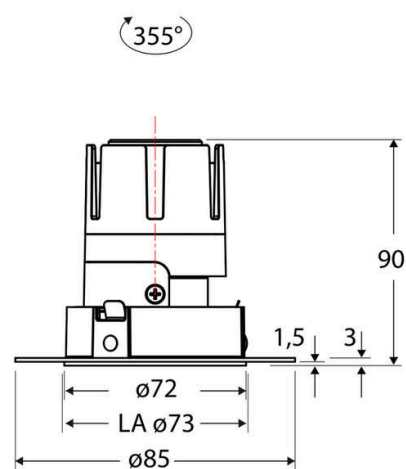

Technische Spezifikation (ETIM Klassenschlüssel: EC001744)

Schutzart (IP)	IP20	Farbtemperatur [K] – werkseitig	4000
Eingangsspannung [V]	220 - 240	Farbtemperatur – Stufen [K]	4000
Spannungsart	AC	Mit Leuchtmittel	ja
Eingangsspannung 2 [V]	180 - 250	Austausch-/Entnahmemöglichkeit (Lichtquelle)	Austausch durch eine Fachkraft (am Einsatzort)
Spannungsart 2	DC	Leuchtmittel	LED austauschbar
Frequenz	50/60 Hz	Farbwiedergabeindex CRI (Bereich)	90-100
Schutzklasse	II	Blendbegrenzung (UGR)	19
Nennstrom [mA] – (min./max.)	180 - 180	Bildschirmarbeitsplatztauglich nach EN 12464-1	ja
Form	rund	Farbkonsistenz (McAdam-Ellipse)	SDCM2
Montageart	Unterputz	Lichtausbeute [lm/W] (max.)	123
Montagerichtung	vertikal	Konstant-Lichtstrom-Regelung	nein
Befestigungsart	Befestigung mit Schraube	Lichtaustritt	direkt
Befestigungsmöglichkeit	integriert	Lichtstärke [cd] (Berechnung)	2147
Anzahl der Befestigungslöcher	8	Lichtverteiler	Reflektor
Anzahl der Befestigungspunkte	8	Lichtverteilung	symmetrisch
Außendurchmesser [mm]	72	Lichtfarbe	weiß
Höhe/Tiefe [mm]	90	Reflektor	hochglänzend
Einbaudurchmesser [mm] – (min./max.)	73 - 73	Reflektorfarbe	chrom
Einbauhöhe/-tiefe [mm] – (min./max.)	92 - 92	Ausstrahlungswinkel einstellbar	nein
Max. Systemleistung [W]	6	Ausstrahlungswinkel	38
Systemleistung einstellbar	nein	Ausstrahlungswinkel (Bereich)	mediumstrahlend 21-40°
Systemleistung – Stufen [W]	6	Fassung	ohne
Lichtstrom einstellbar	nein	Werkstoff des Gehäuses	Aluminium
Bemessungslichtstrom [lm]	735	Gehäusefarbe	weiß
Lichtstrom (min./max.)	735 - 735	RAL-Nummer (ähnlich)	9003
Lichtstrom [lm] – werkseitig	735	Oberflächenschutz	pulverbeschichtet
Lichtstrom – Stufen (lm)	735	Oberfläche gebürstet	nein
Farbtemperatur einstellbar	nein	Verstellbarkeit	drehbar
Farbtemperatur (min./max.)	4000 - 4000	Schwenkbereich vertikal (Drehwinkel)	355,0