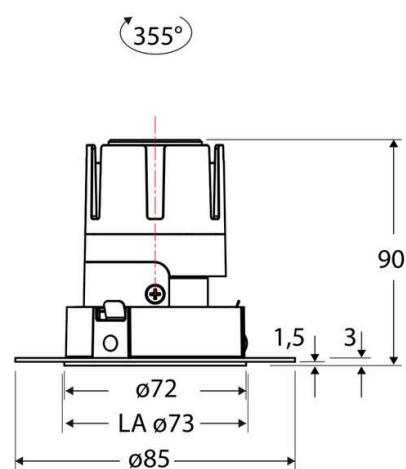

Technische Spezifikation (ETIM Klassenschlüssel: EC001744)

Schutzart (IP)	IP20	Farbtemperatur [K] – werkseitig	4000
Eingangsspannung [V]	220 - 240	Farbtemperatur – Stufen [K]	4000
Spannungsart	AC	Mit Leuchtmittel	ja
Eingangsspannung 2 [V]	180 - 250	Austausch-/Entnahmemöglichkeit (Lichtquelle)	Austausch durch eine Fachkraft (am Einsatzort)
Spannungsart 2	DC	Leuchtmittel	LED austauschbar
Frequenz	50/60 Hz	Farbwiedergabeindex CRI (Bereich)	90-100
Schutzklasse	II	Blendbegrenzung (UGR)	19
Nennstrom [mA] – (min./max.)	180 - 180	Bildschirmarbeitsplatztauglich nach EN 12464-1	ja
Form	rund	Farbkonsistenz (McAdam-Ellipse)	SDCM2
Montageart	Unterputz	Lichtausbeute [lm/W] (max.)	123
Montagerichtung	vertikal	Konstant-Lichtstrom-Regelung	nein
Befestigungsart	Befestigung mit Schraube	Lichtaustritt	direkt
Befestigungsmöglichkeit	integriert	Lichtstärke [cd] (Berechnung)	5353
Anzahl der Befestigungslöcher	8	Lichtverteiler	Reflektor
Anzahl der Befestigungspunkte	8	Lichtverteilung	symmetrisch
Außendurchmesser [mm]	72	Lichtfarbe	weiß
Höhe/Tiefe [mm]	90	Reflektor	hochglänzend
Einbaudurchmesser [mm] – (min./max.)	73 - 73	Reflektorfarbe	chrom
Einbauhöhe/-tiefe [mm] – (min./max.)	92 - 92	Ausstrahlungswinkel einstellbar	nein
Max. Systemleistung [W]	6	Ausstrahlungswinkel	24
Systemleistung einstellbar	nein	Ausstrahlungswinkel (Bereich)	mediumstrahlend 21-40°
Systemleistung – Stufen [W]	6	Fassung	ohne
Lichtstrom einstellbar	nein	Werkstoff des Gehäuses	Aluminium
Bemessungslichtstrom [lm]	735	Gehäusefarbe	weiß
Lichtstrom (min./max.)	735 - 735	RAL-Nummer (ähnlich)	9003
Lichtstrom [lm] – werkseitig	735	Oberflächenschutz	pulverbeschichtet
Lichtstrom – Stufen (lm)	735	Oberfläche gebürstet	nein
Farbtemperatur einstellbar	nein	Verstellbarkeit	drehbar
Farbtemperatur (min./max.)	4000 - 4000	Schwenkbereich vertikal (Drehwinkel)	355,0