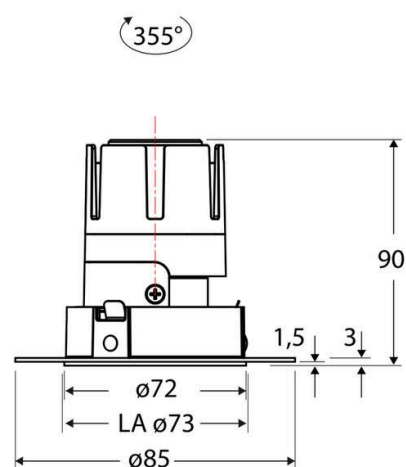

Technische Spezifikation (ETIM Klassenschlüssel: EC001744)

Schutzart (IP)	IP20	Farbtemperatur [K] – werkseitig	4000
Eingangsspannung [V]	220 - 240	Farbtemperatur – Stufen [K]	4000
Spannungsart	AC	Mit Leuchtmittel	ja
Eingangsspannung 2 [V]	180 - 250	Austausch-/Entnahmemöglichkeit (Lichtquelle)	Austausch durch eine Fachkraft (am Einsatzort)
Spannungsart 2	DC	Leuchtmittel	LED austauschbar
Frequenz	50/60 Hz	Farbwiedergabeindex CRI (Bereich)	90-100
Schutzklasse	II	Blendbegrenzung (UGR)	19
Nennstrom [mA] – (min./max.)	180 - 180	Bildschirmarbeitsplatztauglich nach EN 12464-1	ja
Form	rund	Farbkonsistenz (McAdam-Ellipse)	SDCM2
Montageart	Unterputz	Lichtausbeute [lm/W] (max.)	123
Montagerichtung	vertikal	Konstant-Lichtstrom-Regelung	nein
Befestigungsart	Befestigung mit Schraube	Lichtaustritt	direkt
Befestigungsmöglichkeit	integriert	Lichtstärke [cd] (Berechnung)	5353
Anzahl der Befestigungslöcher	8	Lichtverteiler	Reflektor
Anzahl der Befestigungspunkte	8	Lichtverteilung	symmetrisch
Außendurchmesser [mm]	72	Lichtfarbe	weiß
Höhe/Tiefe [mm]	90	Reflektor	hochglänzend
Einbaudurchmesser [mm] – (min./max.)	73 - 73	Reflektorfarbe	chrom
Einbauhöhe/-tiefe [mm] – (min./max.)	92 - 92	Ausstrahlungswinkel einstellbar	nein
Max. Systemleistung [W]	6	Ausstrahlungswinkel	24
Systemleistung einstellbar	nein	Ausstrahlungswinkel (Bereich)	mediumstrahlend 21-40°
Systemleistung – Stufen [W]	6	Fassung	ohne
Lichtstrom einstellbar	nein	Werkstoff des Gehäuses	Aluminium
Bemessungslichtstrom [lm]	735	Gehäusefarbe	weiß
Lichtstrom (min./max.)	735 - 735	RAL-Nummer (ähnlich)	9003
Lichtstrom [lm] – werkseitig	735	Oberflächenschutz	pulverbeschichtet
Lichtstrom – Stufen (lm)	735	Oberfläche gebürstet	nein
Farbtemperatur einstellbar	nein	Verstellbarkeit	drehbar
Farbtemperatur (min./max.)	4000 - 4000	Schwenkbereich vertikal (Drehwinkel)	355,0