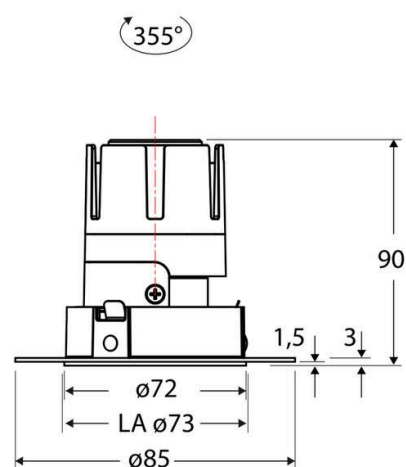

Technische Spezifikation (ETIM Klassenschlüssel: EC001744)

Schutzart (IP)	IP20	Farbtemperatur [K] – werkseitig	4000
Eingangsspannung [V]	220 - 240	Farbtemperatur – Stufen [K]	4000
Spannungsart	AC	Mit Leuchtmittel	ja
Eingangsspannung 2 [V]	180 - 250	Austausch-/Entnahmemöglichkeit (Lichtquelle)	Austausch durch eine Fachkraft (am Einsatzort)
Spannungsart 2	DC	Leuchtmittel	LED austauschbar
Frequenz	50/60 Hz	Farbwiedergabeindex CRI (Bereich)	90-100
Schutzklasse	II	Blendbegrenzung (UGR)	19
Nennstrom [mA] – (min./max.)	180 - 180	Bildschirmarbeitsplatztauglich nach EN 12464-1	ja
Form	rund	Farbkonsistenz (McAdam-Ellipse)	SDCM2
Montageart	Unterputz	Lichtausbeute [lm/W] (max.)	123
Montagerichtung	vertikal	Konstant-Lichtstrom-Regelung	nein
Befestigungsart	Befestigung mit Schraube	Lichtaustritt	direkt
Befestigungsmöglichkeit	integriert	Lichtstärke [cd] (Berechnung)	13674
Anzahl der Befestigungslöcher	8	Lichtverteiler	Reflektor
Anzahl der Befestigungspunkte	8	Lichtverteilung	symmetrisch
Außendurchmesser [mm]	72	Lichtfarbe	weiß
Höhe/Tiefe [mm]	90	Reflektor	hochglänzend
Einbaudurchmesser [mm] – (min./max.)	73 - 73	Reflektorfarbe	chrom
Einbauhöhe/-tiefe [mm] – (min./max.)	92 - 92	Ausstrahlungswinkel einstellbar	nein
Max. Systemleistung [W]	6	Ausstrahlungswinkel	15
Systemleistung einstellbar	nein	Ausstrahlungswinkel (Bereich)	engstrahlend 11-20°
Systemleistung – Stufen [W]	6	Fassung	ohne
Lichtstrom einstellbar	nein	Werkstoff des Gehäuses	Aluminium
Bemessungslichtstrom [lm]	735	Gehäusefarbe	weiß
Lichtstrom (min./max.)	735 - 735	RAL-Nummer (ähnlich)	9003
Lichtstrom [lm] – werkseitig	735	Oberflächenschutz	pulverbeschichtet
Lichtstrom – Stufen (lm)	735	Oberfläche gebürstet	nein
Farbtemperatur einstellbar	nein	Verstellbarkeit	drehbar
Farbtemperatur (min./max.)	4000 - 4000	Schwenkbereich vertikal (Drehwinkel)	355,0