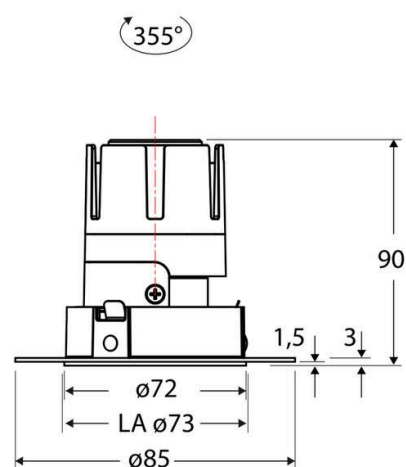

### Technische Spezifikation (ETIM Klassenschlüssel: EC001744)

Schutzart (IP)	IP20	Farbtemperatur [K] – werkseitig	3000
Eingangsspannung [V]	220 - 240	Farbtemperatur – Stufen [K]	3000
Spannungsart	AC	Mit Leuchtmittel	ja
Eingangsspannung 2 [V]	180 - 250	Austausch-/Entnahmemöglichkeit (Lichtquelle)	Austausch durch eine Fachkraft (am Einsatzort)
Spannungsart 2	DC	Leuchtmittel	LED austauschbar
Frequenz	50/60 Hz	Farbwiedergabeindex CRI (Bereich)	90-100
Schutzklasse	II	Blendbegrenzung (UGR)	19
Nennstrom [mA] – (min./max.)	180 - 180	Bildschirmarbeitsplatztauglich nach EN 12464-1	ja
Form	rund	Farbkonsistenz (McAdam-Ellipse)	SDCM2
Montageart	Unterputz	Lichtausbeute [lm/W] (max.)	117
Montagerichtung	vertikal	Konstant-Lichtstrom-Regelung	nein
Befestigungsart	Befestigung mit Schraube	Lichtaustritt	direkt
Befestigungsmöglichkeit	integriert	Lichtstärke [cd] (Berechnung)	986
Anzahl der Befestigungslöcher	8	Lichtverteiler	Reflektor
Anzahl der Befestigungspunkte	8	Lichtverteilung	symmetrisch
Außendurchmesser [mm]	72	Lichtfarbe	weiß
Höhe/Tiefe [mm]	90	Reflektor	hochglänzend
Einbaudurchmesser [mm] – (min./max.)	73 - 73	Reflektorfarbe	chrom
Einbauhöhe/-tiefe [mm] – (min./max.)	92 - 92	Ausstrahlungswinkel einstellbar	nein
Max. Systemleistung [W]	6	Ausstrahlungswinkel	55
Systemleistung einstellbar	nein	Ausstrahlungswinkel (Bereich)	breitstrahlend 41-80°
Systemleistung – Stufen [W]	6	Fassung	ohne
Lichtstrom einstellbar	nein	Werkstoff des Gehäuses	Aluminium
Bemessungslichtstrom [lm]	700	Gehäusefarbe	weiß
Lichtstrom (min./max.)	700 - 700	RAL-Nummer (ähnlich)	9003
Lichtstrom [lm] – werkseitig	700	Oberflächenschutz	pulverbeschichtet
Lichtstrom – Stufen (lm)	700	Oberfläche gebürstet	nein
Farbtemperatur einstellbar	nein	Verstellbarkeit	drehbar
Farbtemperatur (min./max.)	3000 - 3000	Schwenkbereich vertikal (Drehwinkel)	355,0