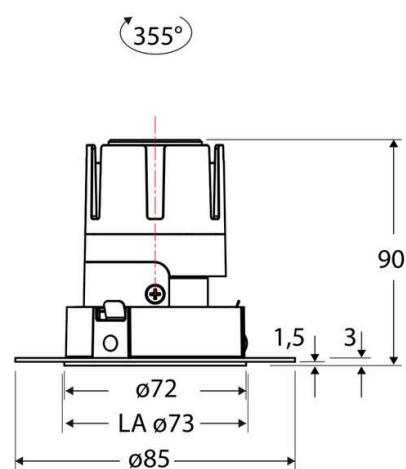

Technische Spezifikation (ETIM Klassenschlüssel: EC001744)

Schutzart (IP)	IP20	Farbtemperatur [K] – werkseitig	3000
Eingangsspannung [V]	220 - 240	Farbtemperatur – Stufen [K]	3000
Spannungsart	AC	Mit Leuchtmittel	ja
Eingangsspannung 2 [V]	180 - 250	Austausch-/Entnahmemöglichkeit (Lichtquelle)	Austausch durch eine Fachkraft (am Einsatzort)
Spannungsart 2	DC	Leuchtmittel	LED austauschbar
Frequenz	50/60 Hz	Farbwiedergabeindex CRI (Bereich)	90-100
Schutzklasse	II	Blendbegrenzung (UGR)	19
Nennstrom [mA] – (min./max.)	180 - 180	Bildschirmarbeitsplatztauglich nach EN 12464-1	ja
Form	rund	Farbkonsistenz (McAdam-Ellipse)	SDCM2
Montageart	Unterputz	Lichtausbeute [lm/W] (max.)	117
Montagerichtung	vertikal	Konstant-Lichtstrom-Regelung	nein
Befestigungsart	Befestigung mit Schraube	Lichtaustritt	direkt
Befestigungsmöglichkeit	integriert	Lichtstärke [cd] (Berechnung)	986
Anzahl der Befestigungslöcher	8	Lichtverteiler	Reflektor
Anzahl der Befestigungspunkte	8	Lichtverteilung	symmetrisch
Außendurchmesser [mm]	72	Lichtfarbe	weiß
Höhe/Tiefe [mm]	90	Reflektor	hochglänzend
Einbaudurchmesser [mm] – (min./max.)	73 - 73	Reflektorfarbe	chrom
Einbauhöhe/-tiefe [mm] – (min./max.)	92 - 92	Ausstrahlungswinkel einstellbar	nein
Max. Systemleistung [W]	6	Ausstrahlungswinkel	55
Systemleistung einstellbar	nein	Ausstrahlungswinkel (Bereich)	breitstrahlend 41-80°
Systemleistung – Stufen [W]	6	Fassung	ohne
Lichtstrom einstellbar	nein	Werkstoff des Gehäuses	Aluminium
Bemessungslichtstrom [lm]	700	Gehäusefarbe	weiß
Lichtstrom (min./max.)	700 - 700	RAL-Nummer (ähnlich)	9003
Lichtstrom [lm] – werkseitig	700	Oberflächenschutz	pulverbeschichtet
Lichtstrom – Stufen (lm)	700	Oberfläche gebürstet	nein
Farbtemperatur einstellbar	nein	Verstellbarkeit	drehbar
Farbtemperatur (min./max.)	3000 - 3000	Schwenkbereich vertikal (Drehwinkel)	355,0