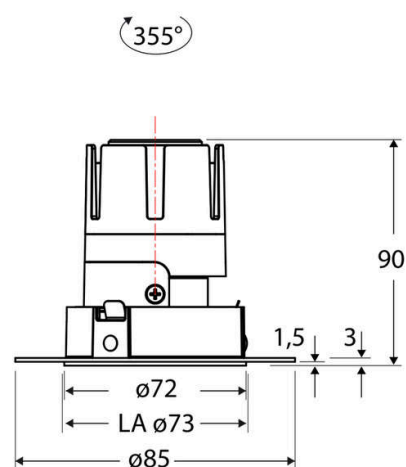

### Technische Spezifikation (ETIM Klassenschlüssel: EC001744)

|                                      |                          |  |  |
|--------------------------------------|--------------------------|--|--|
| Schutzart (IP)                       | IP20                     | Farbtemperatur [K] – werkseitig                | 3000   |
| Eingangsspannung [V]                 | 220 - 240                | Farbtemperatur – Stufen [K]                    | 3000   |
| Spannungsart                         | AC                       | Mit Leuchtmittel                               | ja   |
| Eingangsspannung 2 [V]               | 180 - 250                | Austausch-/Entnahmemöglichkeit (Lichtquelle)   | Austausch durch eine Fachkraft (am Einsatzort) |
| Spannungsart 2                       | DC                       | Leuchtmittel                                   | LED austauschbar                               |
| Frequenz                             | 50/60 Hz                 | Farbwiedergabeindex CRI (Bereich)              | 90-100   |
| Schutzklasse                         | II                       | Blendbegrenzung (UGR)                          | 19   |
| Nennstrom [mA] – (min./max.)         | 180 - 180                | Bildschirmarbeitsplatztauglich nach EN 12464-1 | ja   |
| Form                                 | rund                     | Farbkonsistenz (McAdam-Ellipse)                | SDCM2  |
| Montageart                           | Unterputz                | Lichtausbeute [lm/W] (max.)                    | 117  |
| Montagerichtung                      | vertikal                 | Konstant-Lichtstrom-Regelung                   | nein   |
| Befestigungsart                      | Befestigung mit Schraube | Lichtaustritt                                  | direkt   |
| Befestigungsmöglichkeit              | integriert               | Lichtstärke [cd] (Berechnung)                  | 2045   |
| Anzahl der Befestigungslöcher        | 8                        | Lichtverteiler                                 | Reflektor                                      |
| Anzahl der Befestigungspunkte        | 8                        | Lichtverteilung                                | symmetrisch                                    |
| Außendurchmesser [mm]                | 72                       | Lichtfarbe                                     | weiß   |
| Höhe/Tiefe [mm]                      | 90                       | Reflektor                                      | hochglänzend                                   |
| Einbaudurchmesser [mm] – (min./max.) | 73 - 73                  | Reflektorfarbe                                 | chrom  |
| Einbauhöhe/-tiefe [mm] – (min./max.) | 92 - 92                  | Ausstrahlungswinkel einstellbar                | nein   |
| Max. Systemleistung [W]              | 6                        | Ausstrahlungswinkel                            | 38   |
| Systemleistung einstellbar           | nein                     | Ausstrahlungswinkel (Bereich)                  | mediumstrahlend 21-40°                         |
| Systemleistung – Stufen [W]          | 6                        | Fassung  | ohne   |
| Lichtstrom einstellbar               | nein                     | Werkstoff des Gehäuses                         | Aluminium                                      |
| Bemessungslichtstrom [lm]            | 700                      | Gehäusefarbe                                   | weiß   |
| Lichtstrom (min./max.)               | 700 - 700                | RAL-Nummer (ähnlich)                           | 9003   |
| Lichtstrom [lm] – werkseitig         | 700                      | Oberflächenschutz                              | pulverbeschichtet                              |
| Lichtstrom – Stufen (lm)             | 700                      | Oberfläche gebürstet                           | nein   |
| Farbtemperatur einstellbar           | nein                     | Verstellbarkeit                                | drehbar  |
| Farbtemperatur (min./max.)           | 3000 - 3000              | Schwenkbereich vertikal (Drehwinkel)           | 355,0  |