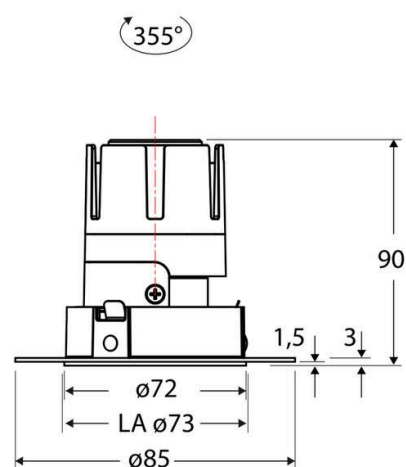

### Technische Spezifikation (ETIM Klassenschlüssel: EC001744)

Schutzart (IP)	IP20	Farbtemperatur [K] – werkseitig	3000
Eingangsspannung [V]	220 - 240	Farbtemperatur – Stufen [K]	3000
Spannungsart	AC	Mit Leuchtmittel	ja
Eingangsspannung 2 [V]	180 - 250	Austausch-/Entnahmemöglichkeit (Lichtquelle)	Austausch durch eine Fachkraft (am Einsatzort)
Spannungsart 2	DC	Leuchtmittel	LED austauschbar
Frequenz	50/60 Hz	Farbwiedergabeindex CRI (Bereich)	90-100
Schutzklasse	II	Blendbegrenzung (UGR)	19
Nennstrom [mA] – (min./max.)	180 - 180	Bildschirmarbeitsplatztauglich nach EN 12464-1	ja
Form	rund	Farbkonsistenz (McAdam-Ellipse)	SDCM2
Montageart	Unterputz	Lichtausbeute [lm/W] (max.)	117
Montagerichtung	vertikal	Konstant-Lichtstrom-Regelung	nein
Befestigungsart	Befestigung mit Schraube	Lichtaustritt	direkt
Befestigungsmöglichkeit	integriert	Lichtstärke [cd] (Berechnung)	2045
Anzahl der Befestigungslöcher	8	Lichtverteiler	Reflektor
Anzahl der Befestigungspunkte	8	Lichtverteilung	symmetrisch
Außendurchmesser [mm]	72	Lichtfarbe	weiß
Höhe/Tiefe [mm]	90	Reflektor	hochglänzend
Einbaudurchmesser [mm] – (min./max.)	73 - 73	Reflektorfarbe	chrom
Einbauhöhe/-tiefe [mm] – (min./max.)	92 - 92	Ausstrahlungswinkel einstellbar	nein
Max. Systemleistung [W]	6	Ausstrahlungswinkel	38
Systemleistung einstellbar	nein	Ausstrahlungswinkel (Bereich)	mediumstrahlend 21-40°
Systemleistung – Stufen [W]	6	Fassung	ohne
Lichtstrom einstellbar	nein	Werkstoff des Gehäuses	Aluminium
Bemessungslichtstrom [lm]	700	Gehäusefarbe	weiß
Lichtstrom (min./max.)	700 - 700	RAL-Nummer (ähnlich)	9003
Lichtstrom [lm] – werkseitig	700	Oberflächenschutz	pulverbeschichtet
Lichtstrom – Stufen (lm)	700	Oberfläche gebürstet	nein
Farbtemperatur einstellbar	nein	Verstellbarkeit	drehbar
Farbtemperatur (min./max.)	3000 - 3000	Schwenkbereich vertikal (Drehwinkel)	355,0