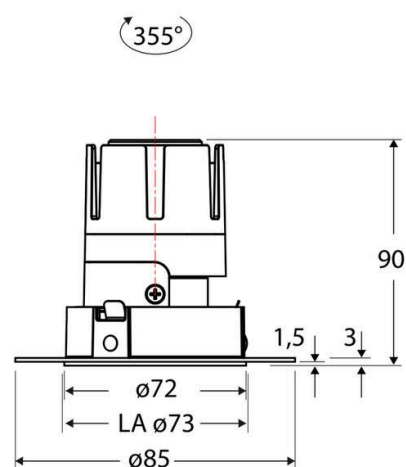

Technische Spezifikation (ETIM Klassenschlüssel: EC001744)

Schutzart (IP)	IP20	Farbtemperatur [K] – werkseitig	3000
Eingangsspannung [V]	220 - 240	Farbtemperatur – Stufen [K]	3000
Spannungsart	AC	Mit Leuchtmittel	ja
Eingangsspannung 2 [V]	180 - 250	Austausch-/Entnahmemöglichkeit (Lichtquelle)	Austausch durch eine Fachkraft (am Einsatzort)
Spannungsart 2	DC	Leuchtmittel	LED austauschbar
Frequenz	50/60 Hz	Farbwiedergabeindex CRI (Bereich)	90-100
Schutzklasse	II	Blendbegrenzung (UGR)	19
Nennstrom [mA] – (min./max.)	180 - 180	Bildschirmarbeitsplatztauglich nach EN 12464-1	ja
Form	rund	Farbkonsistenz (McAdam-Ellipse)	SDCM2
Montageart	Unterputz	Lichtausbeute [lm/W] (max.)	117
Montagerichtung	vertikal	Konstant-Lichtstrom-Regelung	nein
Befestigungsart	Befestigung mit Schraube	Lichtaustritt	direkt
Befestigungsmöglichkeit	integriert	Lichtstärke [cd] (Berechnung)	13022
Anzahl der Befestigungslöcher	8	Lichtverteiler	Reflektor
Anzahl der Befestigungspunkte	8	Lichtverteilung	symmetrisch
Außendurchmesser [mm]	72	Lichtfarbe	weiß
Höhe/Tiefe [mm]	90	Reflektor	hochglänzend
Einbaudurchmesser [mm] – (min./max.)	73 - 73	Reflektorfarbe	chrom
Einbauhöhe/-tiefe [mm] – (min./max.)	92 - 92	Ausstrahlungswinkel einstellbar	nein
Max. Systemleistung [W]	6	Ausstrahlungswinkel	15
Systemleistung einstellbar	nein	Ausstrahlungswinkel (Bereich)	engstrahlend 11-20°
Systemleistung – Stufen [W]	6	Fassung	ohne
Lichtstrom einstellbar	nein	Werkstoff des Gehäuses	Aluminium
Bemessungslichtstrom [lm]	700	Gehäusefarbe	weiß
Lichtstrom (min./max.)	700 - 700	RAL-Nummer (ähnlich)	9003
Lichtstrom [lm] – werkseitig	700	Oberflächenschutz	pulverbeschichtet
Lichtstrom – Stufen (lm)	700	Oberfläche gebürstet	nein
Farbtemperatur einstellbar	nein	Verstellbarkeit	drehbar
Farbtemperatur (min./max.)	3000 - 3000	Schwenkbereich vertikal (Drehwinkel)	355,0