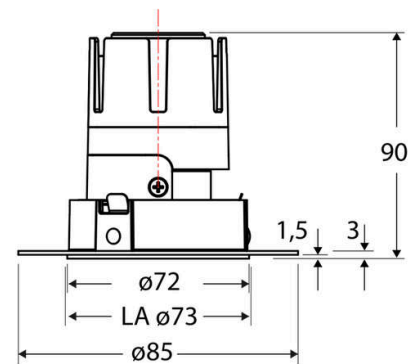

↻355°

Technische Spezifikation (ETIM Klassenschlüssel: EC001744)

Schutzart (IP)	IP20	Farbtemperatur [K] – werkseitig	2700
Eingangsspannung [V]	220 - 240	Farbtemperatur – Stufen [K]	2700
Spannungsart	AC	Mit Leuchtmittel	ja
Eingangsspannung 2 [V]	180 - 250	Austausch-/Entnahmemöglichkeit (Lichtquelle)	Austausch durch eine Fachkraft (am Einsatzort)
Spannungsart 2	DC	Leuchtmittel	LED austauschbar
Frequenz	50/60 Hz	Farbwiedergabeindex CRI (Bereich)	90-100
Schutzklasse	II	Blendbegrenzung (UGR)	19
Nennstrom [mA] – (min./max.)	180 - 180	Bildschirmarbeitsplatztauglich nach EN 12464-1	ja
Form	rund	Farbkonsistenz (McAdam-Ellipse)	SDCM2
Montageart	Unterputz	Lichtausbeute [lm/W] (max.)	114
Montagerichtung	vertikal	Konstant-Lichtstrom-Regelung	nein
Befestigungsart	Befestigung mit Schraube	Lichtaustritt	direkt
Befestigungsmöglichkeit	integriert	Lichtstärke [cd] (Berechnung)	2004
Anzahl der Befestigungslöcher	8	Lichtverteiler	Reflektor
Anzahl der Befestigungspunkte	8	Lichtverteilung	symmetrisch
Außendurchmesser [mm]	72	Lichtfarbe	weiß
Höhe/Tiefe [mm]	90	Reflektor	hochglänzend
Einbaudurchmesser [mm] – (min./max.)	73 - 73	Reflektorfarbe	chrom
Einbauhöhe/-tiefe [mm] – (min./max.)	92 - 92	Ausstrahlungswinkel einstellbar	nein
Max. Systemleistung [W]	6	Ausstrahlungswinkel	38
Systemleistung einstellbar	nein	Ausstrahlungswinkel (Bereich)	mediumstrahlend 21-40°
Systemleistung – Stufen [W]	6	Fassung	ohne
Lichtstrom einstellbar	nein	Werkstoff des Gehäuses	Aluminium
Bemessungslichtstrom [lm]	686	Gehäusefarbe	weiß
Lichtstrom (min./max.)	686 - 686	RAL-Nummer (ähnlich)	9003
Lichtstrom [lm] – werkseitig	686	Oberflächenschutz	pulverbeschichtet
Lichtstrom – Stufen (lm)	686	Oberfläche gebürstet	nein
Farbtemperatur einstellbar	nein	Verstellbarkeit	drehbar
Farbtemperatur (min./max.)	2700 - 2700	Schwenkbereich vertikal (Drehwinkel)	355,0