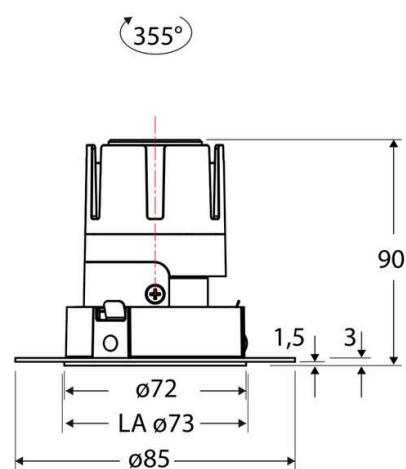

Technische Spezifikation (ETIM Klassenschlüssel: EC001744)

Schutzart (IP)	IP20	Farbtemperatur [K] – werkseitig	2700
Eingangsspannung [V]	220 - 240	Farbtemperatur – Stufen [K]	2700
Spannungsart	AC	Mit Leuchtmittel	ja
Eingangsspannung 2 [V]	180 - 250	Austausch-/Entnahmemöglichkeit (Lichtquelle)	Austausch durch eine Fachkraft (am Einsatzort)
Spannungsart 2	DC	Leuchtmittel	LED austauschbar
Frequenz	50/60 Hz	Farbwiedergabeindex CRI (Bereich)	90-100
Schutzklasse	II	Blendbegrenzung (UGR)	19
Nennstrom [mA] – (min./max.)	180 - 180	Bildschirmarbeitsplatztauglich nach EN 12464-1	ja
Form	rund	Farbkonsistenz (McAdam-Ellipse)	SDCM2
Montageart	Unterputz	Lichtausbeute [lm/W] (max.)	114
Montagerichtung	vertikal	Konstant-Lichtstrom-Regelung	nein
Befestigungsart	Befestigung mit Schraube	Lichtaustritt	direkt
Befestigungsmöglichkeit	integriert	Lichtstärke [cd] (Berechnung)	4996
Anzahl der Befestigungslöcher	8	Lichtverteiler	Reflektor
Anzahl der Befestigungspunkte	8	Lichtverteilung	symmetrisch
Außendurchmesser [mm]	72	Lichtfarbe	weiß
Höhe/Tiefe [mm]	90	Reflektor	hochglänzend
Einbaudurchmesser [mm] – (min./max.)	73 - 73	Reflektorfarbe	chrom
Einbauhöhe/-tiefe [mm] – (min./max.)	92 - 92	Ausstrahlungswinkel einstellbar	nein
Max. Systemleistung [W]	6	Ausstrahlungswinkel	24
Systemleistung einstellbar	nein	Ausstrahlungswinkel (Bereich)	mediumstrahlend 21-40°
Systemleistung – Stufen [W]	6	Fassung	ohne
Lichtstrom einstellbar	nein	Werkstoff des Gehäuses	Aluminium
Bemessungslichtstrom [lm]	686	Gehäusefarbe	weiß
Lichtstrom (min./max.)	686 - 686	RAL-Nummer (ähnlich)	9003
Lichtstrom [lm] – werkseitig	686	Oberflächenschutz	pulverbeschichtet
Lichtstrom – Stufen (lm)	686	Oberfläche gebürstet	nein
Farbtemperatur einstellbar	nein	Verstellbarkeit	drehbar
Farbtemperatur (min./max.)	2700 - 2700	Schwenkbereich vertikal (Drehwinkel)	355,0