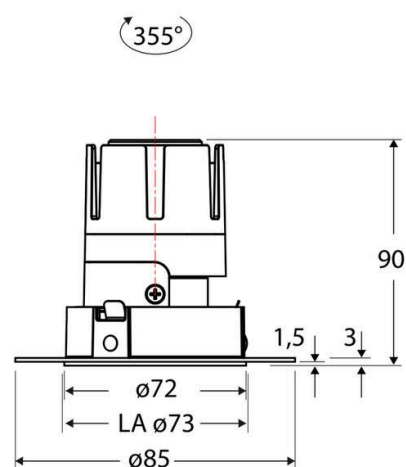

Technische Spezifikation (ETIM Klassenschlüssel: EC001744)

Schutzart (IP)	IP20	Farbtemperatur [K] – werkseitig	2700
Eingangsspannung [V]	220 - 240	Farbtemperatur – Stufen [K]	2700
Spannungsart	AC	Mit Leuchtmittel	ja
Eingangsspannung 2 [V]	180 - 250	Austausch-/Entnahmemöglichkeit (Lichtquelle)	Austausch durch eine Fachkraft (am Einsatzort)
Spannungsart 2	DC	Leuchtmittel	LED austauschbar
Frequenz	50/60 Hz	Farbwiedergabeindex CRI (Bereich)	90-100
Schutzklasse	II	Blendbegrenzung (UGR)	19
Nennstrom [mA] – (min./max.)	180 - 180	Bildschirmarbeitsplatztauglich nach EN 12464-1	ja
Form	rund	Farbkonsistenz (McAdam-Ellipse)	SDCM2
Montageart	Unterputz	Lichtausbeute [lm/W] (max.)	114
Montagerichtung	vertikal	Konstant-Lichtstrom-Regelung	nein
Befestigungsart	Befestigung mit Schraube	Lichtaustritt	direkt
Befestigungsmöglichkeit	integriert	Lichtstärke [cd] (Berechnung)	4996
Anzahl der Befestigungslöcher	8	Lichtverteiler	Reflektor
Anzahl der Befestigungspunkte	8	Lichtverteilung	symmetrisch
Außendurchmesser [mm]	72	Lichtfarbe	weiß
Höhe/Tiefe [mm]	90	Reflektor	hochglänzend
Einbaudurchmesser [mm] – (min./max.)	73 - 73	Reflektorfarbe	chrom
Einbauhöhe/-tiefe [mm] – (min./max.)	92 - 92	Ausstrahlungswinkel einstellbar	nein
Max. Systemleistung [W]	6	Ausstrahlungswinkel	24
Systemleistung einstellbar	nein	Ausstrahlungswinkel (Bereich)	mediumstrahlend 21-40°
Systemleistung – Stufen [W]	6	Fassung	ohne
Lichtstrom einstellbar	nein	Werkstoff des Gehäuses	Aluminium
Bemessungslichtstrom [lm]	686	Gehäusefarbe	weiß
Lichtstrom (min./max.)	686 - 686	RAL-Nummer (ähnlich)	9003
Lichtstrom [lm] – werkseitig	686	Oberflächenschutz	pulverbeschichtet
Lichtstrom – Stufen (lm)	686	Oberfläche gebürstet	nein
Farbtemperatur einstellbar	nein	Verstellbarkeit	drehbar
Farbtemperatur (min./max.)	2700 - 2700	Schwenkbereich vertikal (Drehwinkel)	355,0