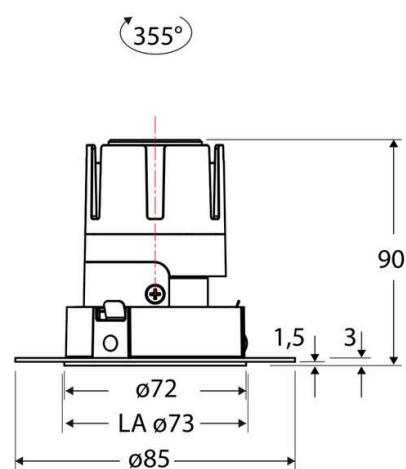

Technische Spezifikation (ETIM Klassenschlüssel: EC001744)

Schutzart (IP)	IP20	Farbtemperatur [K] – werkseitig	2700
Eingangsspannung [V]	220 - 240	Farbtemperatur – Stufen [K]	2700
Spannungsart	AC	Mit Leuchtmittel	ja
Eingangsspannung 2 [V]	180 - 250	Austausch-/Entnahmemöglichkeit (Lichtquelle)	Austausch durch eine Fachkraft (am Einsatzort)
Spannungsart 2	DC	Leuchtmittel	LED austauschbar
Frequenz	50/60 Hz	Farbwiedergabeindex CRI (Bereich)	90-100
Schutzklasse	II	Blendbegrenzung (UGR)	19
Nennstrom [mA] – (min./max.)	180 - 180	Bildschirmarbeitsplatztauglich nach EN 12464-1	ja
Form	rund	Farbkonsistenz (McAdam-Ellipse)	SDCM2
Montageart	Unterputz	Lichtausbeute [lm/W] (max.)	114
Montagerichtung	vertikal	Konstant-Lichtstrom-Regelung	nein
Befestigungsart	Befestigung mit Schraube	Lichtaustritt	direkt
Befestigungsmöglichkeit	integriert	Lichtstärke [cd] (Berechnung)	12762
Anzahl der Befestigungslöcher	8	Lichtverteiler	Reflektor
Anzahl der Befestigungspunkte	8	Lichtverteilung	symmetrisch
Außendurchmesser [mm]	72	Lichtfarbe	weiß
Höhe/Tiefe [mm]	90	Reflektor	hochglänzend
Einbaudurchmesser [mm] – (min./max.)	73 - 73	Reflektorfarbe	chrom
Einbauhöhe/-tiefe [mm] – (min./max.)	92 - 92	Ausstrahlungswinkel einstellbar	nein
Max. Systemleistung [W]	6	Ausstrahlungswinkel	15
Systemleistung einstellbar	nein	Ausstrahlungswinkel (Bereich)	engstrahlend 11-20°
Systemleistung – Stufen [W]	6	Fassung	ohne
Lichtstrom einstellbar	nein	Werkstoff des Gehäuses	Aluminium
Bemessungslichtstrom [lm]	686	Gehäusefarbe	weiß
Lichtstrom (min./max.)	686 - 686	RAL-Nummer (ähnlich)	9003
Lichtstrom [lm] – werkseitig	686	Oberflächenschutz	pulverbeschichtet
Lichtstrom – Stufen (lm)	686	Oberfläche gebürstet	nein
Farbtemperatur einstellbar	nein	Verstellbarkeit	drehbar
Farbtemperatur (min./max.)	2700 - 2700	Schwenkbereich vertikal (Drehwinkel)	355,0