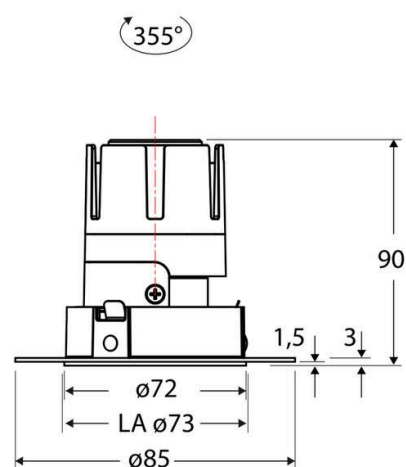

Technische Spezifikation (ETIM Klassenschlüssel: EC001744)

Schutzart (IP)	IP20	Farbtemperatur [K] – werkseitig	2700
Eingangsspannung [V]	220 - 240	Farbtemperatur – Stufen [K]	2700
Spannungsart	AC	Mit Leuchtmittel	ja
Eingangsspannung 2 [V]	180 - 250	Austausch-/Entnahmemöglichkeit (Lichtquelle)	Austausch durch eine Fachkraft (am Einsatzort)
Spannungsart 2	DC	Leuchtmittel	LED austauschbar
Frequenz	50/60 Hz	Farbwiedergabeindex CRI (Bereich)	90-100
Schutzklasse	II	Blendbegrenzung (UGR)	19
Nennstrom [mA] – (min./max.)	180 - 180	Bildschirmarbeitsplatztauglich nach EN 12464-1	ja
Form	rund	Farbkonsistenz (McAdam-Ellipse)	SDCM2
Montageart	Unterputz	Lichtausbeute [lm/W] (max.)	114
Montagerichtung	vertikal	Konstant-Lichtstrom-Regelung	nein
Befestigungsart	Befestigung mit Schraube	Lichtaustritt	direkt
Befestigungsmöglichkeit	integriert	Lichtstärke [cd] (Berechnung)	12762
Anzahl der Befestigungslöcher	8	Lichtverteiler	Reflektor
Anzahl der Befestigungspunkte	8	Lichtverteilung	symmetrisch
Außendurchmesser [mm]	72	Lichtfarbe	weiß
Höhe/Tiefe [mm]	90	Reflektor	hochglänzend
Einbaudurchmesser [mm] – (min./max.)	73 - 73	Reflektorfarbe	chrom
Einbauhöhe/-tiefe [mm] – (min./max.)	92 - 92	Ausstrahlungswinkel einstellbar	nein
Max. Systemleistung [W]	6	Ausstrahlungswinkel	15
Systemleistung einstellbar	nein	Ausstrahlungswinkel (Bereich)	engstrahlend 11-20°
Systemleistung – Stufen [W]	6	Fassung	ohne
Lichtstrom einstellbar	nein	Werkstoff des Gehäuses	Aluminium
Bemessungslichtstrom [lm]	686	Gehäusefarbe	weiß
Lichtstrom (min./max.)	686 - 686	RAL-Nummer (ähnlich)	9003
Lichtstrom [lm] – werkseitig	686	Oberflächenschutz	pulverbeschichtet
Lichtstrom – Stufen (lm)	686	Oberfläche gebürstet	nein
Farbtemperatur einstellbar	nein	Verstellbarkeit	drehbar
Farbtemperatur (min./max.)	2700 - 2700	Schwenkbereich vertikal (Drehwinkel)	355,0