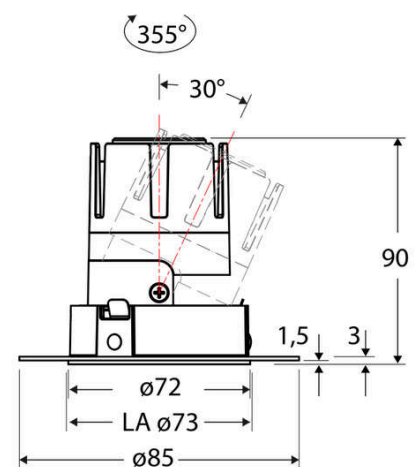

Technische Spezifikation (ETIM Klassenschlüssel: EC001744)

Schutzart (IP)	IP20	Farbtemperatur [K] – werkseitig	3000
Eingangsspannung [V]	220 - 240	Farbtemperatur – Stufen [K]	3000
Spannungsart	AC	Mit Leuchtmittel	ja
Eingangsspannung 2 [V]	180 - 250	Austausch-/Entnahmemöglichkeit (Lichtquelle)	Austausch durch eine Fachkraft (am Einsatzort)
Spannungsart 2	DC	Leuchtmittel	LED austauschbar
Frequenz	50/60 Hz	Farbwiedergabeindex CRI (Bereich)	90-100
Schutzklasse	II	Blendbegrenzung (UGR)	19
Nennstrom [mA] – (min./max.)	180 - 180	Bildschirmarbeitsplatztauglich nach EN 12464-1	ja
Form	rund	Farbkonsistenz (McAdam-Ellipse)	SDCM2
Montageart	Unterputz	Lichtausbeute [lm/W] (max.)	117
Montagerichtung	vertikal	Konstant-Lichtstrom-Regelung	nein
Befestigungsart	Befestigung mit Schraube	Lichtaustritt	direkt
Befestigungsmöglichkeit	integriert	Lichtstärke [cd] (Berechnung)	986
Anzahl der Befestigungslöcher	8	Lichtverteiler	Reflektor
Anzahl der Befestigungspunkte	8	Lichtverteilung	asymmetrisch
Außendurchmesser [mm]	72	Lichtfarbe	weiß
Höhe/Tiefe [mm]	90	Reflektor	hochglänzend
Einbaudurchmesser [mm] – (min./max.)	73 - 73	Reflektorfarbe	chrom
Einbauhöhe/-tiefe [mm] – (min./max.)	92 - 92	Ausstrahlungswinkel einstellbar	nein
Max. Systemleistung [W]	6	Ausstrahlungswinkel	55
Systemleistung einstellbar	nein	Ausstrahlungswinkel (Bereich)	breitstrahlend 41-80°
Systemleistung – Stufen [W]	6	Fassung	ohne
Lichtstrom einstellbar	nein	Werkstoff des Gehäuses	Aluminium
Bemessungslichtstrom [lm]	700	Gehäusefarbe	weiß
Lichtstrom (min./max.)	700 - 700	RAL-Nummer (ähnlich)	9003
Lichtstrom [lm] – werkseitig	700	Oberflächenschutz	pulverbeschichtet
Lichtstrom – Stufen (lm)	700	Oberfläche gebürstet	nein
Farbtemperatur einstellbar	nein	Verstellbarkeit	drehbar und schwenkbar
Farbtemperatur (min./max.)	3000 - 3000	Schwenkbereich horizontal (Schwenkwinkel)	30