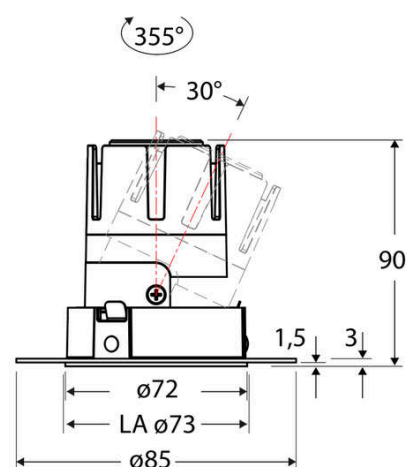

Technische Spezifikation (ETIM Klassenschlüssel: EC001744)

Schutzart (IP)	IP20	Farbtemperatur [K] – werkseitig	3000
Eingangsspannung [V]	220 - 240	Farbtemperatur – Stufen [K]	3000
Spannungsart	AC	Mit Leuchtmittel	ja
Eingangsspannung 2 [V]	180 - 250	Austausch-/Entnahmemöglichkeit (Lichtquelle)	Austausch durch eine Fachkraft (am Einsatzort)
Spannungsart 2	DC	Leuchtmittel	LED austauschbar
Frequenz	50/60 Hz	Farbwiedergabeindex CRI (Bereich)	90-100
Schutzklasse	II	Blendbegrenzung (UGR)	19
Nennstrom [mA] – (min./max.)	180 - 180	Bildschirmarbeitsplatztauglich nach EN 12464-1	ja
Form	rund	Farbkonsistenz (McAdam-Ellipse)	SDCM2
Montageart	Unterputz	Lichtausbeute [lm/W] (max.)	117
Montagerichtung	vertikal	Konstant-Lichtstrom-Regelung	nein
Befestigungsart	Befestigung mit Schraube	Lichtaustritt	direkt
Befestigungsmöglichkeit	integriert	Lichtstärke [cd] (Berechnung)	13022
Anzahl der Befestigungslöcher	8	Lichtverteiler	Reflektor
Anzahl der Befestigungspunkte	8	Lichtverteilung	asymmetrisch
Außendurchmesser [mm]	72	Lichtfarbe	weiß
Höhe/Tiefe [mm]	90	Reflektor	hochglänzend
Einbaudurchmesser [mm] – (min./max.)	73 - 73	Reflektorfarbe	chrom
Einbauhöhe/-tiefe [mm] – (min./max.)	92 - 92	Ausstrahlungswinkel einstellbar	nein
Max. Systemleistung [W]	6	Ausstrahlungswinkel	15
Systemleistung einstellbar	nein	Ausstrahlungswinkel (Bereich)	engstrahlend 11-20°
Systemleistung – Stufen [W]	6	Fassung	ohne
Lichtstrom einstellbar	nein	Werkstoff des Gehäuses	Aluminium
Bemessungslichtstrom [lm]	700	Gehäusefarbe	weiß
Lichtstrom (min./max.)	700 - 700	RAL-Nummer (ähnlich)	9003
Lichtstrom [lm] – werkseitig	700	Oberflächenschutz	pulverbeschichtet
Lichtstrom – Stufen (lm)	700	Oberfläche gebürstet	nein
Farbtemperatur einstellbar	nein	Verstellbarkeit	drehbar und schwenkbar
Farbtemperatur (min./max.)	3000 - 3000	Schwenkbereich horizontal (Schwenkwinkel)	30