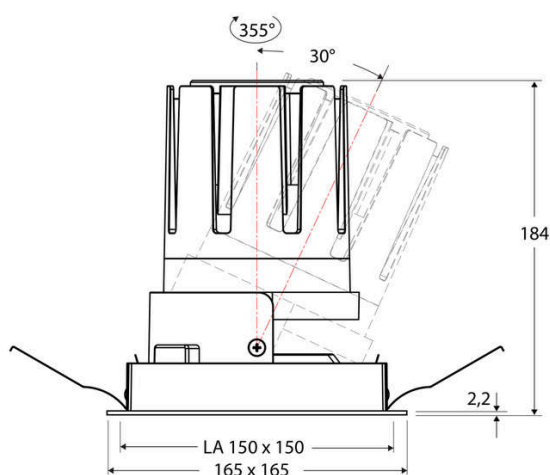

Technische Spezifikation (ETIM Klassenschlüssel: EC001744)

Schutzart (IP)	IP20	Mit Leuchtmittel	ja
Eingangsspannung [V]	220 - 240	Austausch-/Entnahmemöglichkeit (Lichtquelle)	Austausch durch eine Fachkraft (am Einsatzort)
Spannungsart	AC	Leuchtmittel	LED austauschbar
Eingangsspannung 2 [V]	180 - 250	Farbwiedergabeindex CRI (Bereich)	90-100
Spannungsart 2	DC	Blendbegrenzung (UGR)	19
Frequenz	50/60 Hz	Bildschirmarbeitsplatztauglich nach EN 12464-1	ja
Schutzklasse	II	Farbkonsistenz (McAdam-Ellipse)	SDCM2
Nennstrom [mA] – (min./max.)	1.050 - 1.050	Lichtausbeute [lm/W] (max.)	117
Form	quadratisch	Konstant-Lichtstrom-Regelung	nein
Montagerichtung	vertikal	Lichtaustritt	direkt
Befestigungsart	Blattfeder	Lichtstärke [cd] (Berechnung)	6244
Befestigungsmöglichkeit	integriert	Lichtverteiler	Reflektor
Anzahl der Befestigungspunkte	4	Lichtverteilung	symmetrisch
Länge [mm]	165	Lichtfarbe	weiß
Breite [mm]	165	Reflektor	hochglänzend
Höhe/Tiefe [mm]	184	Reflektorfarbe	schwarz
Einbauhöhe/-tiefe [mm] – (min./max.)	187 - 187	Ausstrahlungswinkel einstellbar	nein
Max. Systemleistung [W]	38	Ausstrahlungswinkel	55
Systemleistung einstellbar	nein	Ausstrahlungswinkel (Bereich)	breitstrahlend 41-80°
Systemleistung – Stufen [W]	38	Fassung	ohne
Lichtstrom einstellbar	nein	Werkstoff des Gehäuses	Aluminium
Bemessungslichtstrom [lm]	4433	Gehäusefarbe	weiß
Lichtstrom (min./max.)	4433 - 4433	RAL-Nummer (ähnlich)	9003
Lichtstrom [lm] – werkseitig	4433	Oberflächenschutz	pulverbeschichtet
Lichtstrom – Stufen (lm)	4433	Oberfläche gebürstet	nein
Farbtemperatur einstellbar	nein	Verstellbarkeit	schwenkbar
Farbtemperatur (min./max.)	3000 - 3000	Schwenkbereich horizontal (Schwenkwinkel)	30
Farbtemperatur [K] – werkseitig	3000	Werkstoff der Abdeckung	Kunststoff strukturiert
Farbtemperatur – Stufen [K]	3000	Ballwurfsicher	nein
Geeignet für Anzahl der Lichtquellen	1		