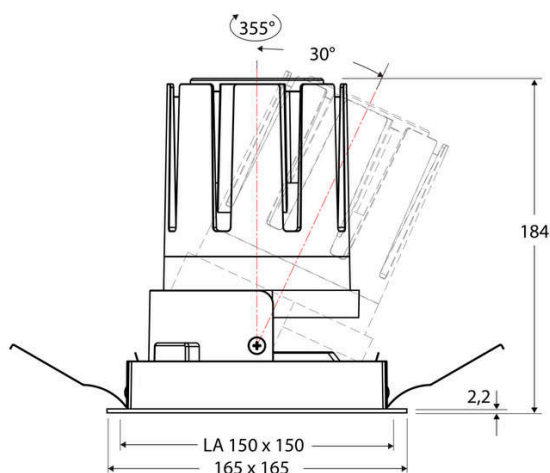

Technische Spezifikation (ETIM Klassenschlüssel: EC001744)

Schutzart (IP)	IP20	Mit Leuchtmittel	ja
Eingangsspannung [V]	220 - 240	Austausch-/Entnahmemöglichkeit (Lichtquelle)	Austausch durch eine Fachkraft (am Einsatzort)
Spannungsart	AC	Leuchtmittel	LED austauschbar
Eingangsspannung 2 [V]	180 - 250	Farbwiedergabeindex CRI (Bereich)	90-100
Spannungsart 2	DC	Blendbegrenzung (UGR)	19
Frequenz	50/60 Hz	Bildschirmarbeitsplatztauglich nach EN 12464-1	ja
Schutzklasse	II	Farbkonsistenz (McAdam-Ellipse)	SDCM2
Nennstrom [mA] – (min./max.)	1.050 - 1.050	Lichtausbeute [lm/W] (max.)	117
Form	quadratisch	Konstant-Lichtstrom-Regelung	nein
Montagerichtung	vertikal	Lichtaustritt	direkt
Befestigungsart	Blattfeder	Lichtstärke [cd] (Berechnung)	12950
Befestigungsmöglichkeit	integriert	Lichtverteiler	Reflektor
Anzahl der Befestigungspunkte	4	Lichtverteilung	symmetrisch
Länge [mm]	165	Lichtfarbe	weiß
Breite [mm]	165	Reflektor	hochglänzend
Höhe/Tiefe [mm]	184	Reflektorfarbe	schwarz
Einbauhöhe/-tiefe [mm] – (min./max.)	187 - 187	Ausstrahlungswinkel einstellbar	nein
Max. Systemleistung [W]	38	Ausstrahlungswinkel	38
Systemleistung einstellbar	nein	Ausstrahlungswinkel (Bereich)	mediumstrahlend 21-40°
Systemleistung – Stufen [W]	38	Fassung	ohne
Lichtstrom einstellbar	nein	Werkstoff des Gehäuses	Aluminium
Bemessungslichtstrom [lm]	4433	Gehäusefarbe	weiß
Lichtstrom (min./max.)	4433 - 4433	RAL-Nummer (ähnlich)	9003
Lichtstrom [lm] – werkseitig	4433	Oberflächenschutz	pulverbeschichtet
Lichtstrom – Stufen (lm)	4433	Oberfläche gebürstet	nein
Farbtemperatur einstellbar	nein	Verstellbarkeit	schwenkbar
Farbtemperatur (min./max.)	3000 - 3000	Schwenkbereich horizontal (Schwenkwinkel)	30
Farbtemperatur [K] – werkseitig	3000	Werkstoff der Abdeckung	Kunststoff strukturiert
Farbtemperatur – Stufen [K]	3000	Ballwurfsicher	nein
Geeignet für Anzahl der Lichtquellen	1		