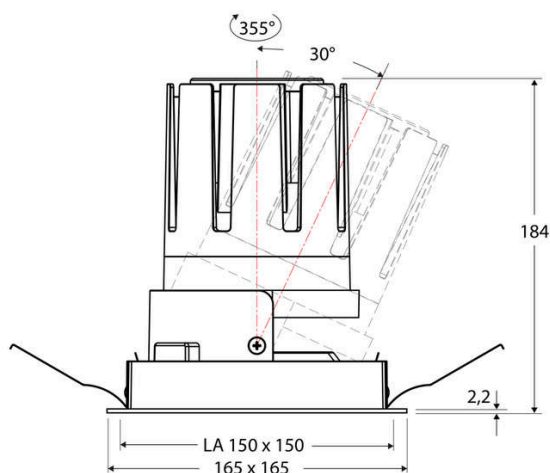

### Artikelbeschreibung

LED Deckeneinbauleuchte ■ quadratisch ■ schwenkbar ■ weiß ■ IP20 ■ 220-240 V/AC + 180-250 V/DC ■ 38 W ■ 3000 K ■ 4433 lm ■ Inkl. LED-Netzgerät ■ DALI

Mit der COB-LED Deckeneinbauleuchte lassen sich vielfältige Anwendungen im Innenbereich, wie z. B. Effektbeleuchtung, Raumbelichtung, Akzentuierte Beleuchtung und vieles mehr realisieren. Zusätzliche Kosten für Leuchtmittel entfallen bei dieser Leuchte, da die Leistung von einem fest verbauten LED-Chip geliefert wird. Da im Lieferumfang das Netzgerät bereits enthalten ist, fallen auch hierfür keine zusätzlichen Kosten an. Die Leuchte ist mit diesem Reflektor um 30° schwenkbar. Gehäusefarbe ähnlich RAL9003. Weitere Merkmale: Farbwiedergabeindex CRI92, Bemessungslebensdauer L90B10 bei 50000h.