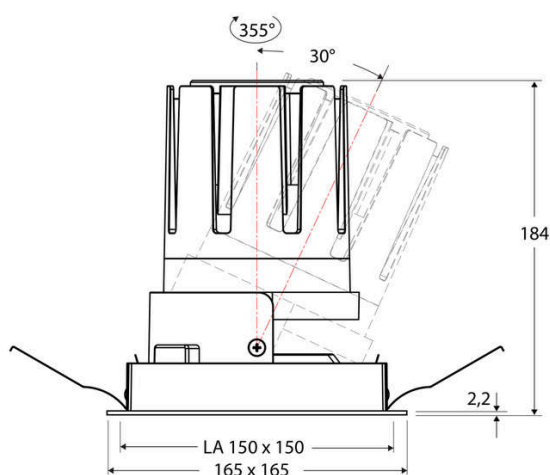

Technische Spezifikation (ETIM Klassenschlüssel: EC001744)

Schutzart (IP)	IP20	Mit Leuchtmittel	ja
Eingangsspannung [V]	220 - 240	Austausch-/Entnahmemöglichkeit (Lichtquelle)	Austausch durch eine Fachkraft (am Einsatzort)
Spannungsart	AC	Leuchtmittel	LED austauschbar
Eingangsspannung 2 [V]	180 - 250	Farbwiedergabeindex CRI (Bereich)	90-100
Spannungsart 2	DC	Blendbegrenzung (UGR)	19
Frequenz	50/60 Hz	Bildschirmarbeitsplatztauglich nach EN 12464-1	ja
Schutzklasse	II	Farbkonsistenz (McAdam-Ellipse)	SDCM2
Nennstrom [mA] – (min./max.)	1.050 - 1.050	Lichtausbeute [lm/W] (max.)	117
Form	quadratisch	Konstant-Lichtstrom-Regelung	nein
Montagerichtung	vertikal	Lichtaustritt	direkt
Befestigungsart	Blattfeder	Lichtstärke [cd] (Berechnung)	32286
Befestigungsmöglichkeit	integriert	Lichtverteiler	Reflektor
Anzahl der Befestigungspunkte	4	Lichtverteilung	symmetrisch
Länge [mm]	165	Lichtfarbe	weiß
Breite [mm]	165	Reflektor	hochglänzend
Höhe/Tiefe [mm]	184	Reflektorfarbe	schwarz
Einbauhöhe/-tiefe [mm] – (min./max.)	187 - 187	Ausstrahlungswinkel einstellbar	nein
Max. Systemleistung [W]	38	Ausstrahlungswinkel	24
Systemleistung einstellbar	nein	Ausstrahlungswinkel (Bereich)	mediumstrahlend 21-40°
Systemleistung – Stufen [W]	38	Fassung	ohne
Lichtstrom einstellbar	nein	Werkstoff des Gehäuses	Aluminium
Bemessungslichtstrom [lm]	4433	Gehäusefarbe	weiß
Lichtstrom (min./max.)	4433 - 4433	RAL-Nummer (ähnlich)	9003
Lichtstrom [lm] – werkseitig	4433	Oberflächenschutz	pulverbeschichtet
Lichtstrom – Stufen (lm)	4433	Oberfläche gebürstet	nein
Farbtemperatur einstellbar	nein	Verstellbarkeit	schwenkbar
Farbtemperatur (min./max.)	3000 - 3000	Schwenkbereich horizontal (Schwenkwinkel)	30
Farbtemperatur [K] – werkseitig	3000	Werkstoff der Abdeckung	Kunststoff strukturiert
Farbtemperatur – Stufen [K]	3000	Ballwurfsicher	nein
Geeignet für Anzahl der Lichtquellen	1		