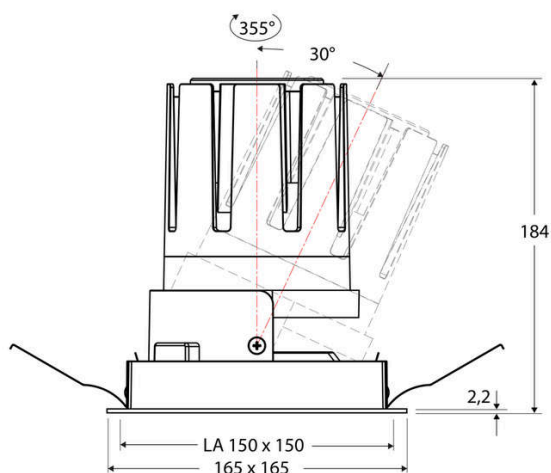

Technische Spezifikation (ETIM Klassenschlüssel: EC001744)

Schutzart (IP)	IP20	Mit Leuchtmittel	ja
Eingangsspannung [V]	220 - 240	Austausch-/Entnahmemöglichkeit (Lichtquelle)	Austausch durch eine Fachkraft (am Einsatzort)
Spannungsart	AC	Leuchtmittel	LED austauschbar
Eingangsspannung 2 [V]	180 - 250	Farbwiedergabeindex CRI (Bereich)	90-100
Spannungsart 2	DC	Blendbegrenzung (UGR)	19
Frequenz	50/60 Hz	Bildschirmarbeitsplatztauglich nach EN 12464-1	ja
Schutzklasse	II	Farbkonsistenz (McAdam-Ellipse)	SDCM2
Nennstrom [mA] – (min./max.)	1.050 - 1.050	Lichtausbeute [lm/W] (max.)	117
Form	quadratisch	Konstant-Lichtstrom-Regelung	nein
Montagerichtung	vertikal	Lichtaustritt	direkt
Befestigungsart	Blattfeder	Lichtstärke [cd] (Berechnung)	82469
Befestigungsmöglichkeit	integriert	Lichtverteiler	Reflektor
Anzahl der Befestigungspunkte	4	Lichtverteilung	symmetrisch
Länge [mm]	165	Lichtfarbe	weiß
Breite [mm]	165	Reflektor	hochglänzend
Höhe/Tiefe [mm]	184	Reflektorfarbe	schwarz
Einbauhöhe/-tiefe [mm] – (min./max.)	187 - 187	Ausstrahlungswinkel einstellbar	nein
Max. Systemleistung [W]	38	Ausstrahlungswinkel	15
Systemleistung einstellbar	nein	Ausstrahlungswinkel (Bereich)	engstrahlend 11-20°
Systemleistung – Stufen [W]	38	Fassung	ohne
Lichtstrom einstellbar	nein	Werkstoff des Gehäuses	Aluminium
Bemessungslichtstrom [lm]	4433	Gehäusefarbe	weiß
Lichtstrom (min./max.)	4433 - 4433	RAL-Nummer (ähnlich)	9003
Lichtstrom [lm] – werkseitig	4433	Oberflächenschutz	pulverbeschichtet
Lichtstrom – Stufen (lm)	4433	Oberfläche gebürstet	nein
Farbtemperatur einstellbar	nein	Verstellbarkeit	schwenkbar
Farbtemperatur (min./max.)	3000 - 3000	Schwenkbereich horizontal (Schwenkwinkel)	30
Farbtemperatur [K] – werkseitig	3000	Werkstoff der Abdeckung	Kunststoff strukturiert
Farbtemperatur – Stufen [K]	3000	Ballwurfsicher	nein
Geeignet für Anzahl der Lichtquellen	1		