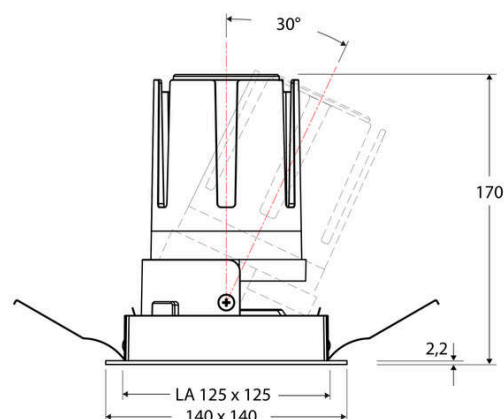

Technische Spezifikation (ETIM Klassenschlüssel: EC001744)

Schutzart (IP)	IP20	Austausch-/Entnahmemöglichkeit (Lichtquelle)	Austausch durch eine Fachkraft (am Einsatzort)
Eingangsspannung [V]	220 - 240	Leuchtmittel	LED austauschbar
Spannungsart	AC	Farbwiedergabeindex CRI (Bereich)	90-100
Eingangsspannung 2 [V]	180 - 250	Blendbegrenzung (UGR)	19
Spannungsart 2	DC	Bildschirmarbeitsplatztauglich nach EN 12464-1	ja
Frequenz	50/60 Hz	Farbkonsistenz (McAdam-Ellipse)	SDCM2
Schutzklasse	II	Lichtausbeute [lm/W] (max.)	123
Nennstrom [mA] – (min./max.)	700 - 700	Konstant-Lichtstrom-Regelung	nein
Form	quadratisch	Lichtaustritt	direkt
Montagerichtung	vertikal	Lichtstärke [cd] (Berechnung)	8948
Befestigungsart	Blattfeder	Lichtverteiler	Reflektor
Befestigungsmöglichkeit	integriert	Lichtverteilung	symmetrisch
Anzahl der Befestigungspunkte	4	Lichtfarbe	weiß
Länge [mm]	140	Reflektor	hochglänzend
Breite [mm]	140	Reflektorfarbe	schwarz
Höhe/Tiefe [mm]	170	Ausstrahlungswinkel einstellbar	nein
Einbauhöhe/-tiefe [mm] – (min./max.)	173 - 173	Ausstrahlungswinkel	38
Max. Systemleistung [W]	25	Ausstrahlungswinkel (Bereich)	mediumstrahlend 21-40°
Systemleistung einstellbar	nein	Fassung	ohne
Systemleistung – Stufen [W]	25	Werkstoff des Gehäuses	Aluminium
Lichtstrom einstellbar	nein	Gehäusefarbe	weiß
Bemessungslichtstrom [lm]	3063	RAL-Nummer (ähnlich)	9003
Lichtstrom (min./max.)	3063 - 3063	Oberflächenschutz	pulverbeschichtet
Lichtstrom [lm] – werkseitig	3063	Oberfläche gebürstet	nein
Lichtstrom – Stufen (lm)	3063	Verstellbarkeit	schwenkbar
Farbtemperatur einstellbar	nein	Schwenkbereich horizontal (Schwenkwinkel)	30
Farbtemperatur (min./max.)	4000 - 4000	Werkstoff der Abdeckung	Kunststoff strukturiert
Farbtemperatur [K] – werkseitig	4000	Ballwurfsicher	nein
Farbtemperatur – Stufen [K]	4000	Mit Betriebsgerät	ja
Mit Leuchtmittel	ja		