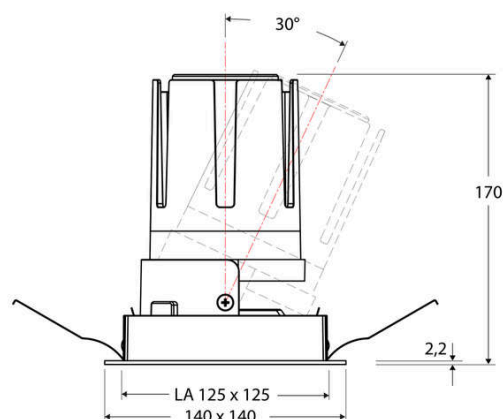

Technische Spezifikation (ETIM Klassenschlüssel: EC001744)

Schutzart (IP)	IP20	Austausch-/Entnahmemöglichkeit (Lichtquelle)	Austausch durch eine Fachkraft (am Einsatzort)
Eingangsspannung [V]	220 - 240	Leuchtmittel	LED austauschbar
Spannungsart	AC	Farbwiedergabeindex CRI (Bereich)	90-100
Eingangsspannung 2 [V]	180 - 250	Blendbegrenzung (UGR)	19
Spannungsart 2	DC	Bildschirmarbeitsplatztauglich nach EN 12464-1	ja
Frequenz	50/60 Hz	Farbkonsistenz (McAdam-Ellipse)	SDCM2
Schutzklasse	II	Lichtausbeute [lm/W] (max.)	123
Nennstrom [mA] – (min./max.)	700 - 700	Konstant-Lichtstrom-Regelung	nein
Form	quadratisch	Lichtaustritt	direkt
Montagerichtung	vertikal	Lichtstärke [cd] (Berechnung)	8948
Befestigungsart	Blattfeder	Lichtverteiler	Reflektor
Befestigungsmöglichkeit	integriert	Lichtverteilung	symmetrisch
Anzahl der Befestigungspunkte	4	Lichtfarbe	weiß
Länge [mm]	140	Reflektor	hochglänzend
Breite [mm]	140	Reflektorfarbe	schwarz
Höhe/Tiefe [mm]	170	Ausstrahlungswinkel einstellbar	nein
Einbauhöhe/-tiefe [mm] – (min./max.)	173 - 173	Ausstrahlungswinkel	38
Max. Systemleistung [W]	25	Ausstrahlungswinkel (Bereich)	mediumstrahlend 21-40°
Systemleistung einstellbar	nein	Fassung	ohne
Systemleistung – Stufen [W]	25	Werkstoff des Gehäuses	Aluminium
Lichtstrom einstellbar	nein	Gehäusefarbe	weiß
Bemessungslichtstrom [lm]	3063	RAL-Nummer (ähnlich)	9003
Lichtstrom (min./max.)	3063 - 3063	Oberflächenschutz	pulverbeschichtet
Lichtstrom [lm] – werkseitig	3063	Oberfläche gebürstet	nein
Lichtstrom – Stufen (lm)	3063	Verstellbarkeit	schwenkbar
Farbtemperatur einstellbar	nein	Schwenkbereich horizontal (Schwenkwinkel)	30
Farbtemperatur (min./max.)	4000 - 4000	Werkstoff der Abdeckung	Kunststoff strukturiert
Farbtemperatur [K] – werkseitig	4000	Ballwurfsicher	nein
Farbtemperatur – Stufen [K]	4000	Mit Betriebsgerät	ja
Mit Leuchtmittel	ja		