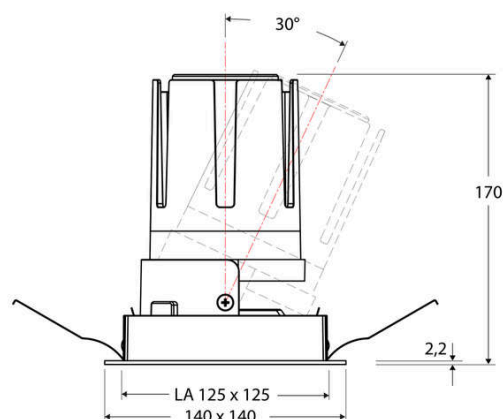

Technische Spezifikation (ETIM Klassenschlüssel: EC001744)

Schutzart (IP)	IP20	Austausch-/Entnahmemöglichkeit (Lichtquelle)	Austausch durch eine Fachkraft (am Einsatzort)
Eingangsspannung [V]	220 - 240	Leuchtmittel	LED austauschbar
Spannungsart	AC	Farbwiedergabeindex CRI (Bereich)	90-100
Eingangsspannung 2 [V]	180 - 250	Blendbegrenzung (UGR)	19
Spannungsart 2	DC	Bildschirmarbeitsplatztauglich nach EN 12464-1	ja
Frequenz	50/60 Hz	Farbkonsistenz (McAdam-Ellipse)	SDCM2
Schutzklasse	II	Lichtausbeute [lm/W] (max.)	123
Nennstrom [mA] – (min./max.)	700 - 700	Konstant-Lichtstrom-Regelung	nein
Form	quadratisch	Lichtaustritt	direkt
Montagerichtung	vertikal	Lichtstärke [cd] (Berechnung)	22308
Befestigungsart	Blattfeder	Lichtverteiler	Reflektor
Befestigungsmöglichkeit	integriert	Lichtverteilung	symmetrisch
Anzahl der Befestigungspunkte	4	Lichtfarbe	weiß
Länge [mm]	140	Reflektor	hochglänzend
Breite [mm]	140	Reflektorfarbe	schwarz
Höhe/Tiefe [mm]	170	Ausstrahlungswinkel einstellbar	nein
Einbauhöhe/-tiefe [mm] – (min./max.)	173 - 173	Ausstrahlungswinkel	24
Max. Systemleistung [W]	25	Ausstrahlungswinkel (Bereich)	mediumstrahlend 21-40°
Systemleistung einstellbar	nein	Fassung	ohne
Systemleistung – Stufen [W]	25	Werkstoff des Gehäuses	Aluminium
Lichtstrom einstellbar	nein	Gehäusefarbe	weiß
Bemessungslichtstrom [lm]	3063	RAL-Nummer (ähnlich)	9003
Lichtstrom (min./max.)	3063 - 3063	Oberflächenschutz	pulverbeschichtet
Lichtstrom [lm] – werkseitig	3063	Oberfläche gebürstet	nein
Lichtstrom – Stufen (lm)	3063	Verstellbarkeit	schwenkbar
Farbtemperatur einstellbar	nein	Schwenkbereich horizontal (Schwenkwinkel)	30
Farbtemperatur (min./max.)	4000 - 4000	Werkstoff der Abdeckung	Kunststoff strukturiert
Farbtemperatur [K] – werkseitig	4000	Ballwurfsicher	nein
Farbtemperatur – Stufen [K]	4000	Mit Betriebsgerät	ja
Mit Leuchtmittel	ja		