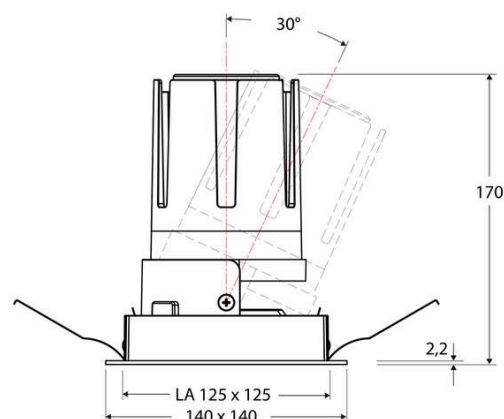

Technische Spezifikation (ETIM Klassenschlüssel: EC001744)

Schutzart (IP)	IP20	Austausch-/Entnahmemöglichkeit (Lichtquelle)	Austausch durch eine Fachkraft (am Einsatzort)
Eingangsspannung [V]	220 - 240	Leuchtmittel	LED austauschbar
Spannungsart	AC	Farbwiedergabeindex CRI (Bereich)	90-100
Eingangsspannung 2 [V]	180 - 250	Blendbegrenzung (UGR)	19
Spannungsart 2	DC	Bildschirmarbeitsplatztauglich nach EN 12464-1	ja
Frequenz	50/60 Hz	Farbkonsistenz (McAdam-Ellipse)	SDCM2
Schutzklasse	II	Lichtausbeute [lm/W] (max.)	123
Nennstrom [mA] – (min./max.)	700 - 700	Konstant-Lichtstrom-Regelung	nein
Form	quadratisch	Lichtaustritt	direkt
Montagerichtung	vertikal	Lichtstärke [cd] (Berechnung)	56982
Befestigungsart	Blattfeder	Lichtverteiler	Reflektor
Befestigungsmöglichkeit	integriert	Lichtverteilung	symmetrisch
Anzahl der Befestigungspunkte	4	Lichtfarbe	weiß
Länge [mm]	140	Reflektor	hochglänzend
Breite [mm]	140	Reflektorfarbe	schwarz
Höhe/Tiefe [mm]	170	Ausstrahlungswinkel einstellbar	nein
Einbauhöhe/-tiefe [mm] – (min./max.)	173 - 173	Ausstrahlungswinkel	15
Max. Systemleistung [W]	25	Ausstrahlungswinkel (Bereich)	engstrahlend 11-20°
Systemleistung einstellbar	nein	Fassung	ohne
Systemleistung – Stufen [W]	25	Werkstoff des Gehäuses	Aluminium
Lichtstrom einstellbar	nein	Gehäusefarbe	weiß
Bemessungslichtstrom [lm]	3063	RAL-Nummer (ähnlich)	9003
Lichtstrom (min./max.)	3063 - 3063	Oberflächenschutz	pulverbeschichtet
Lichtstrom [lm] – werkseitig	3063	Oberfläche gebürstet	nein
Lichtstrom – Stufen (lm)	3063	Verstellbarkeit	schwenkbar
Farbtemperatur einstellbar	nein	Schwenkbereich horizontal (Schwenkwinkel)	30
Farbtemperatur (min./max.)	4000 - 4000	Werkstoff der Abdeckung	Kunststoff strukturiert
Farbtemperatur [K] – werkseitig	4000	Ballwurfsicher	nein
Farbtemperatur – Stufen [K]	4000	Mit Betriebsgerät	ja
Mit Leuchtmittel	ja		