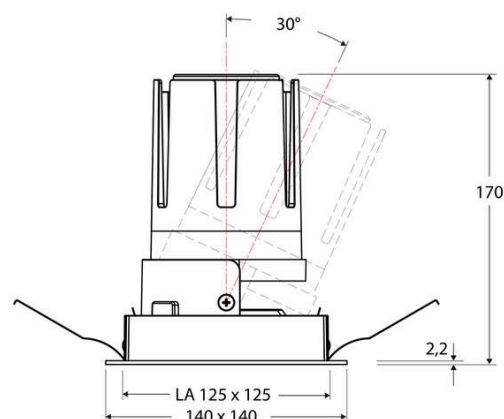

Technische Spezifikation (ETIM Klassenschlüssel: EC001744)

Schutzart (IP)	IP20	Austausch-/Entnahmemöglichkeit (Lichtquelle)	Austausch durch eine Fachkraft (am Einsatzort)
Eingangsspannung [V]	220 - 240	Leuchtmittel	LED austauschbar
Spannungsart	AC	Farbwiedergabeindex CRI (Bereich)	90-100
Eingangsspannung 2 [V]	180 - 250	Blendbegrenzung (UGR)	19
Spannungsart 2	DC	Bildschirmarbeitsplatztauglich nach EN 12464-1	ja
Frequenz	50/60 Hz	Farbkonsistenz (McAdam-Ellipse)	SDCM2
Schutzklasse	II	Lichtausbeute [lm/W] (max.)	117
Nennstrom [mA] – (min./max.)	700 - 700	Konstant-Lichtstrom-Regelung	nein
Form	quadratisch	Lichtaustritt	direkt
Montagerichtung	vertikal	Lichtstärke [cd] (Berechnung)	4109
Befestigungsart	Blattfeder	Lichtverteiler	Reflektor
Befestigungsmöglichkeit	integriert	Lichtverteilung	symmetrisch
Anzahl der Befestigungspunkte	4	Lichtfarbe	weiß
Länge [mm]	140	Reflektor	hochglänzend
Breite [mm]	140	Reflektorfarbe	schwarz
Höhe/Tiefe [mm]	170	Ausstrahlungswinkel einstellbar	nein
Einbauhöhe/-tiefe [mm] – (min./max.)	173 - 173	Ausstrahlungswinkel	55
Max. Systemleistung [W]	25	Ausstrahlungswinkel (Bereich)	breitstrahlend 41-80°
Systemleistung einstellbar	nein	Fassung	ohne
Systemleistung – Stufen [W]	25	Werkstoff des Gehäuses	Aluminium
Lichtstrom einstellbar	nein	Gehäusefarbe	weiß
Bemessungslichtstrom [lm]	2917	RAL-Nummer (ähnlich)	9003
Lichtstrom (min./max.)	2917 - 2917	Oberflächenschutz	pulverbeschichtet
Lichtstrom [lm] – werkseitig	2917	Oberfläche gebürstet	nein
Lichtstrom – Stufen (lm)	2917	Verstellbarkeit	schwenkbar
Farbtemperatur einstellbar	nein	Schwenkbereich horizontal (Schwenkwinkel)	30
Farbtemperatur (min./max.)	3000 - 3000	Werkstoff der Abdeckung	Kunststoff strukturiert
Farbtemperatur [K] – werkseitig	3000	Ballwurfsicher	nein
Farbtemperatur – Stufen [K]	3000	Mit Betriebsgerät	ja
Mit Leuchtmittel	ja		