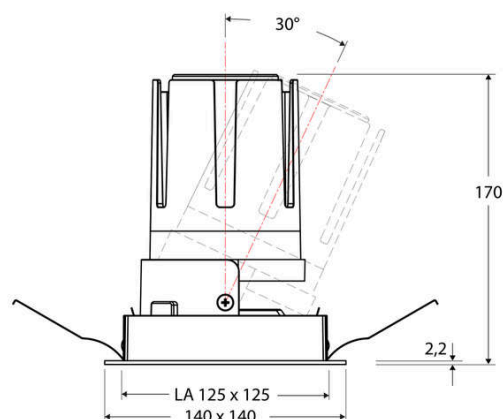

Technische Spezifikation (ETIM Klassenschlüssel: EC001744)

Schutzart (IP)	IP20	Austausch-/Entnahmemöglichkeit (Lichtquelle)	Austausch durch eine Fachkraft (am Einsatzort)
Eingangsspannung [V]	220 - 240	Leuchtmittel	LED austauschbar
Spannungsart	AC	Farbwiedergabeindex CRI (Bereich)	90-100
Eingangsspannung 2 [V]	180 - 250	Blendbegrenzung (UGR)	19
Spannungsart 2	DC	Bildschirmarbeitsplatztauglich nach EN 12464-1	ja
Frequenz	50/60 Hz	Farbkonsistenz (McAdam-Ellipse)	SDCM2
Schutzklasse	II	Lichtausbeute [lm/W] (max.)	117
Nennstrom [mA] – (min./max.)	700 - 700	Konstant-Lichtstrom-Regelung	nein
Form	quadratisch	Lichtaustritt	direkt
Montagerichtung	vertikal	Lichtstärke [cd] (Berechnung)	8521
Befestigungsart	Blattfeder	Lichtverteiler	Reflektor
Befestigungsmöglichkeit	integriert	Lichtverteilung	symmetrisch
Anzahl der Befestigungspunkte	4	Lichtfarbe	weiß
Länge [mm]	140	Reflektor	hochglänzend
Breite [mm]	140	Reflektorfarbe	schwarz
Höhe/Tiefe [mm]	170	Ausstrahlungswinkel einstellbar	nein
Einbauhöhe/-tiefe [mm] – (min./max.)	173 - 173	Ausstrahlungswinkel	38
Max. Systemleistung [W]	25	Ausstrahlungswinkel (Bereich)	mediumstrahlend 21-40°
Systemleistung einstellbar	nein	Fassung	ohne
Systemleistung – Stufen [W]	25	Werkstoff des Gehäuses	Aluminium
Lichtstrom einstellbar	nein	Gehäusefarbe	weiß
Bemessungslichtstrom [lm]	2917	RAL-Nummer (ähnlich)	9003
Lichtstrom (min./max.)	2917 - 2917	Oberflächenschutz	pulverbeschichtet
Lichtstrom [lm] – werkseitig	2917	Oberfläche gebürstet	nein
Lichtstrom – Stufen (lm)	2917	Verstellbarkeit	schwenkbar
Farbtemperatur einstellbar	nein	Schwenkbereich horizontal (Schwenkwinkel)	30
Farbtemperatur (min./max.)	3000 - 3000	Werkstoff der Abdeckung	Kunststoff strukturiert
Farbtemperatur [K] – werkseitig	3000	Ballwurfsicher	nein
Farbtemperatur – Stufen [K]	3000	Mit Betriebsgerät	ja
Mit Leuchtmittel	ja		