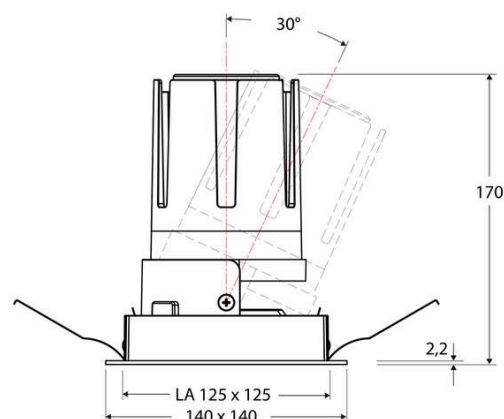

### Artikelbeschreibung

LED Deckeneinbauleuchte ■ quadratisch ■ schwenkbar ■ weiß ■ IP20 ■ 220-240 V/AC + 180-250 V/DC ■ 25 W ■ 3000 K ■ 2917 lm ■ Inkl. LED-Netzgerät ■ DALI

Mit der COB-LED Deckeneinbauleuchte lassen sich vielfältige Anwendungen im Innenbereich, wie z. B. Effektbeleuchtung, Raumbelichtung, Akzentuierte Beleuchtung und vieles mehr realisieren. Zusätzliche Kosten für Leuchtmittel entfallen bei dieser Leuchte, da die Leistung von einem fest verbauten LED-Chip geliefert wird. Da im Lieferumfang das Netzgerät bereits enthalten ist, fallen auch hierfür keine zusätzlichen Kosten an. Die Leuchte ist mit diesem Reflektor um 30° schwenkbar. Gehäusefarbe ähnlich RAL9003. Weitere Merkmale: Farbwiedergabeindex CRI92, Bemessungslebensdauer L90B10 bei 50000h.