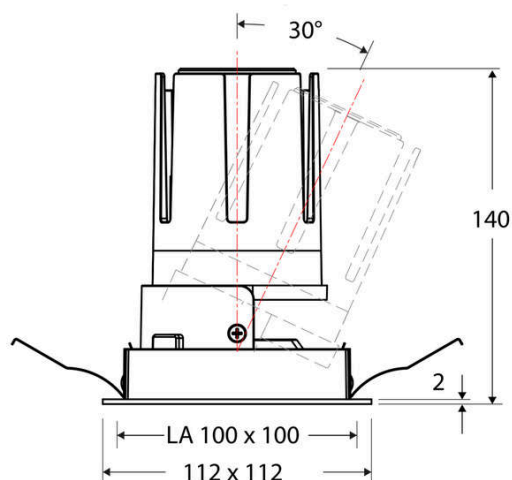

Technische Spezifikation (ETIM Klassenschlüssel: EC001744)

Schutzart (IP)	IP20	Austausch-/Entnahmemöglichkeit (Lichtquelle)	Austausch durch eine Fachkraft (am Einsatzort)
Eingangsspannung [V]	220 - 240	Leuchtmittel	LED austauschbar
Spannungsart	AC	Farbwiedergabeindex CRI (Bereich)	90-100
Eingangsspannung 2 [V]	180 - 250	Blendbegrenzung (UGR)	19
Spannungsart 2	DC	Bildschirmarbeitsplatztauglich nach EN 12464-1	ja
Frequenz	50/60 Hz	Farbkonsistenz (McAdam-Ellipse)	SDCM2
Schutzklasse	II	Lichtausbeute [lm/W] (max.)	123
Nennstrom [mA] – (min./max.)	500 - 500	Konstant-Lichtstrom-Regelung	nein
Form	quadratisch	Lichtaustritt	direkt
Montagerichtung	vertikal	Lichtstärke [cd] (Berechnung)	3106
Befestigungsart	Blattfeder	Lichtverteiler	Reflektor
Befestigungsmöglichkeit	integriert	Lichtverteilung	symmetrisch
Anzahl der Befestigungspunkte	2	Lichtfarbe	weiß
Länge [mm]	112	Reflektor	hochglänzend
Breite [mm]	112	Reflektorfarbe	schwarz
Höhe/Tiefe [mm]	140	Ausstrahlungswinkel einstellbar	nein
Einbauhöhe/-tiefe [mm] – (min./max.)	143 - 143	Ausstrahlungswinkel	55
Max. Systemleistung [W]	18	Ausstrahlungswinkel (Bereich)	breitstrahlend 41-80°
Systemleistung einstellbar	nein	Fassung	ohne
Systemleistung – Stufen [W]	18	Werkstoff des Gehäuses	Aluminium
Lichtstrom einstellbar	nein	Gehäusefarbe	weiß
Bemessungslichtstrom [lm]	2205	RAL-Nummer (ähnlich)	9003
Lichtstrom (min./max.)	2205 - 2205	Oberflächenschutz	pulverbeschichtet
Lichtstrom [lm] – werkseitig	2205	Oberfläche gebürstet	nein
Lichtstrom – Stufen (lm)	2205	Verstellbarkeit	schwenkbar
Farbtemperatur einstellbar	nein	Schwenkbereich horizontal (Schwenkwinkel)	30
Farbtemperatur (min./max.)	4000 - 4000	Werkstoff der Abdeckung	Kunststoff strukturiert
Farbtemperatur [K] – werkseitig	4000	Ballwurfsicher	nein
Farbtemperatur – Stufen [K]	4000	Mit Betriebsgerät	ja
Mit Leuchtmittel	ja		